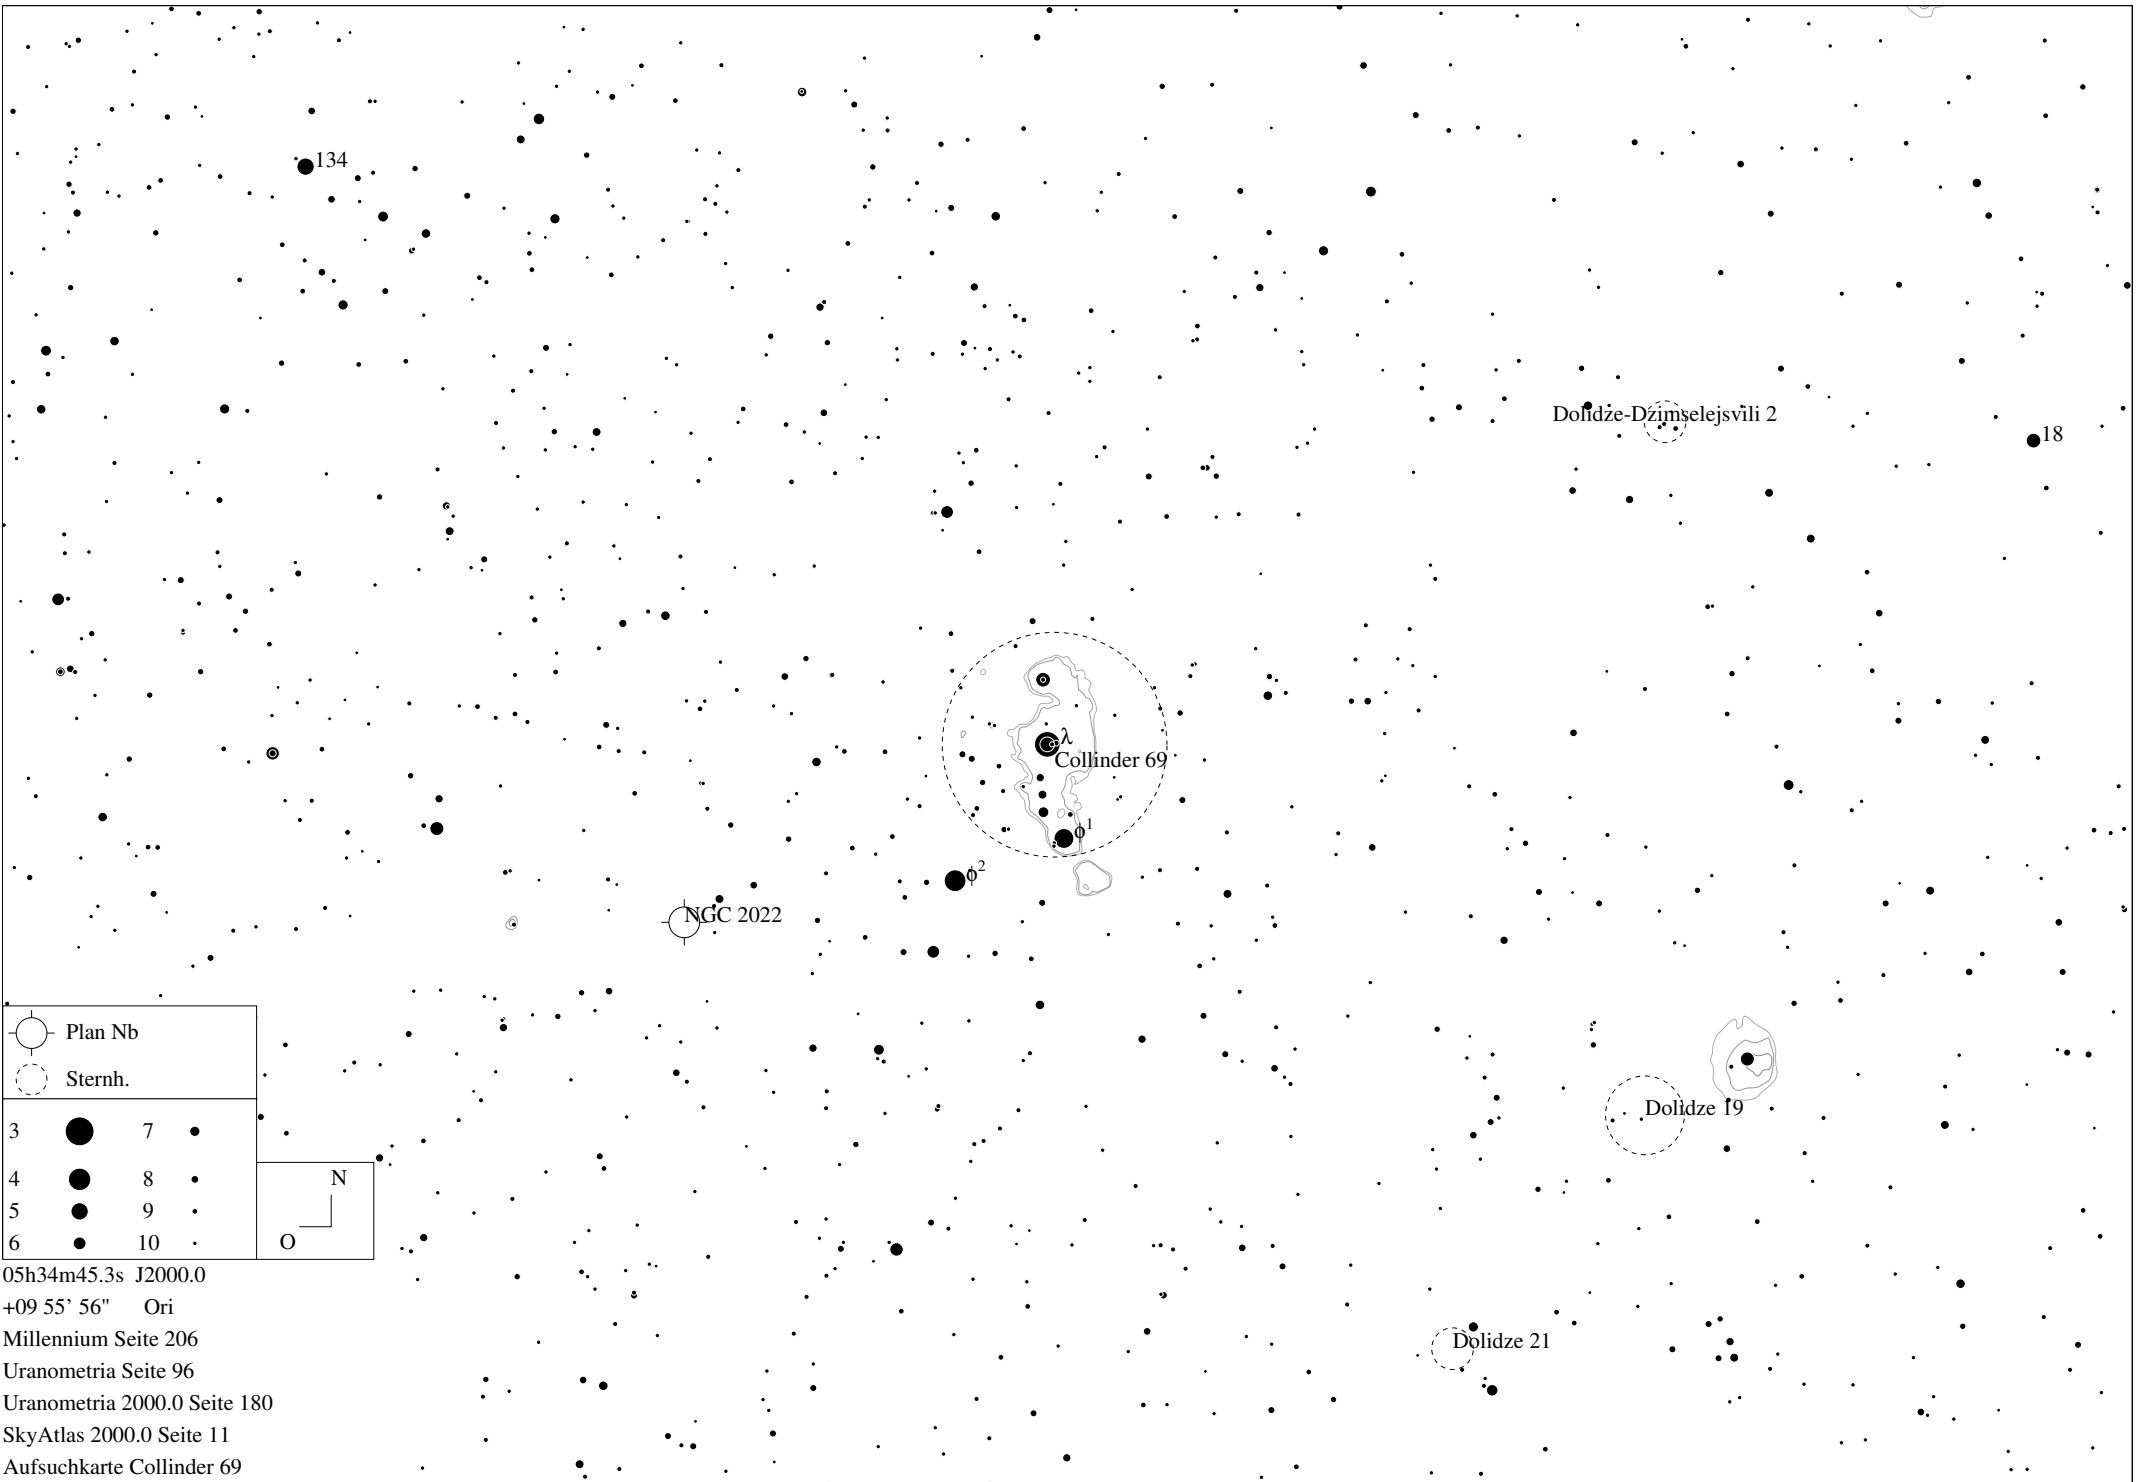

Collinder 69 im Orion

STARS

- <3
- 4
- 5
- 6
- 7

SYMBOLS

- | | | |
|-----------------|--------------------|----------------|
| ● Multiple star | ☐ Dark nebula | △ Radio source |
| ○ Variable star | ⊕ Globular cluster | × X-ray source |
| ☄ Comet | ○ Open cluster | ○ Other object |
| ☉ Galaxy | ⊙ Planetary nebula | |
| ☐ Bright nebula | ⊗ Quasar | |

Sterne bis 7.5 mag / DS-Objekte bis 12 mag
FOV: 20°

Telradkarte erstellt mit SkyMap Pro 12
Aufsuchkarte erstellt mit Guide 9.1

© 2021 Andreas Schnabel

○ Plan Nb
 ○ Sternh.

3	●	7	●
4	●	8	●
5	●	9	●
6	●	10	●

05h34m45.3s J2000.0
 +09 55' 56" Ori
 Millennium Seite 206
 Uranometria Seite 96
 Uranometria 2000.0 Seite 180
 SkyAtlas 2000.0 Seite 11
 Aufsuchkarte Collinder 69