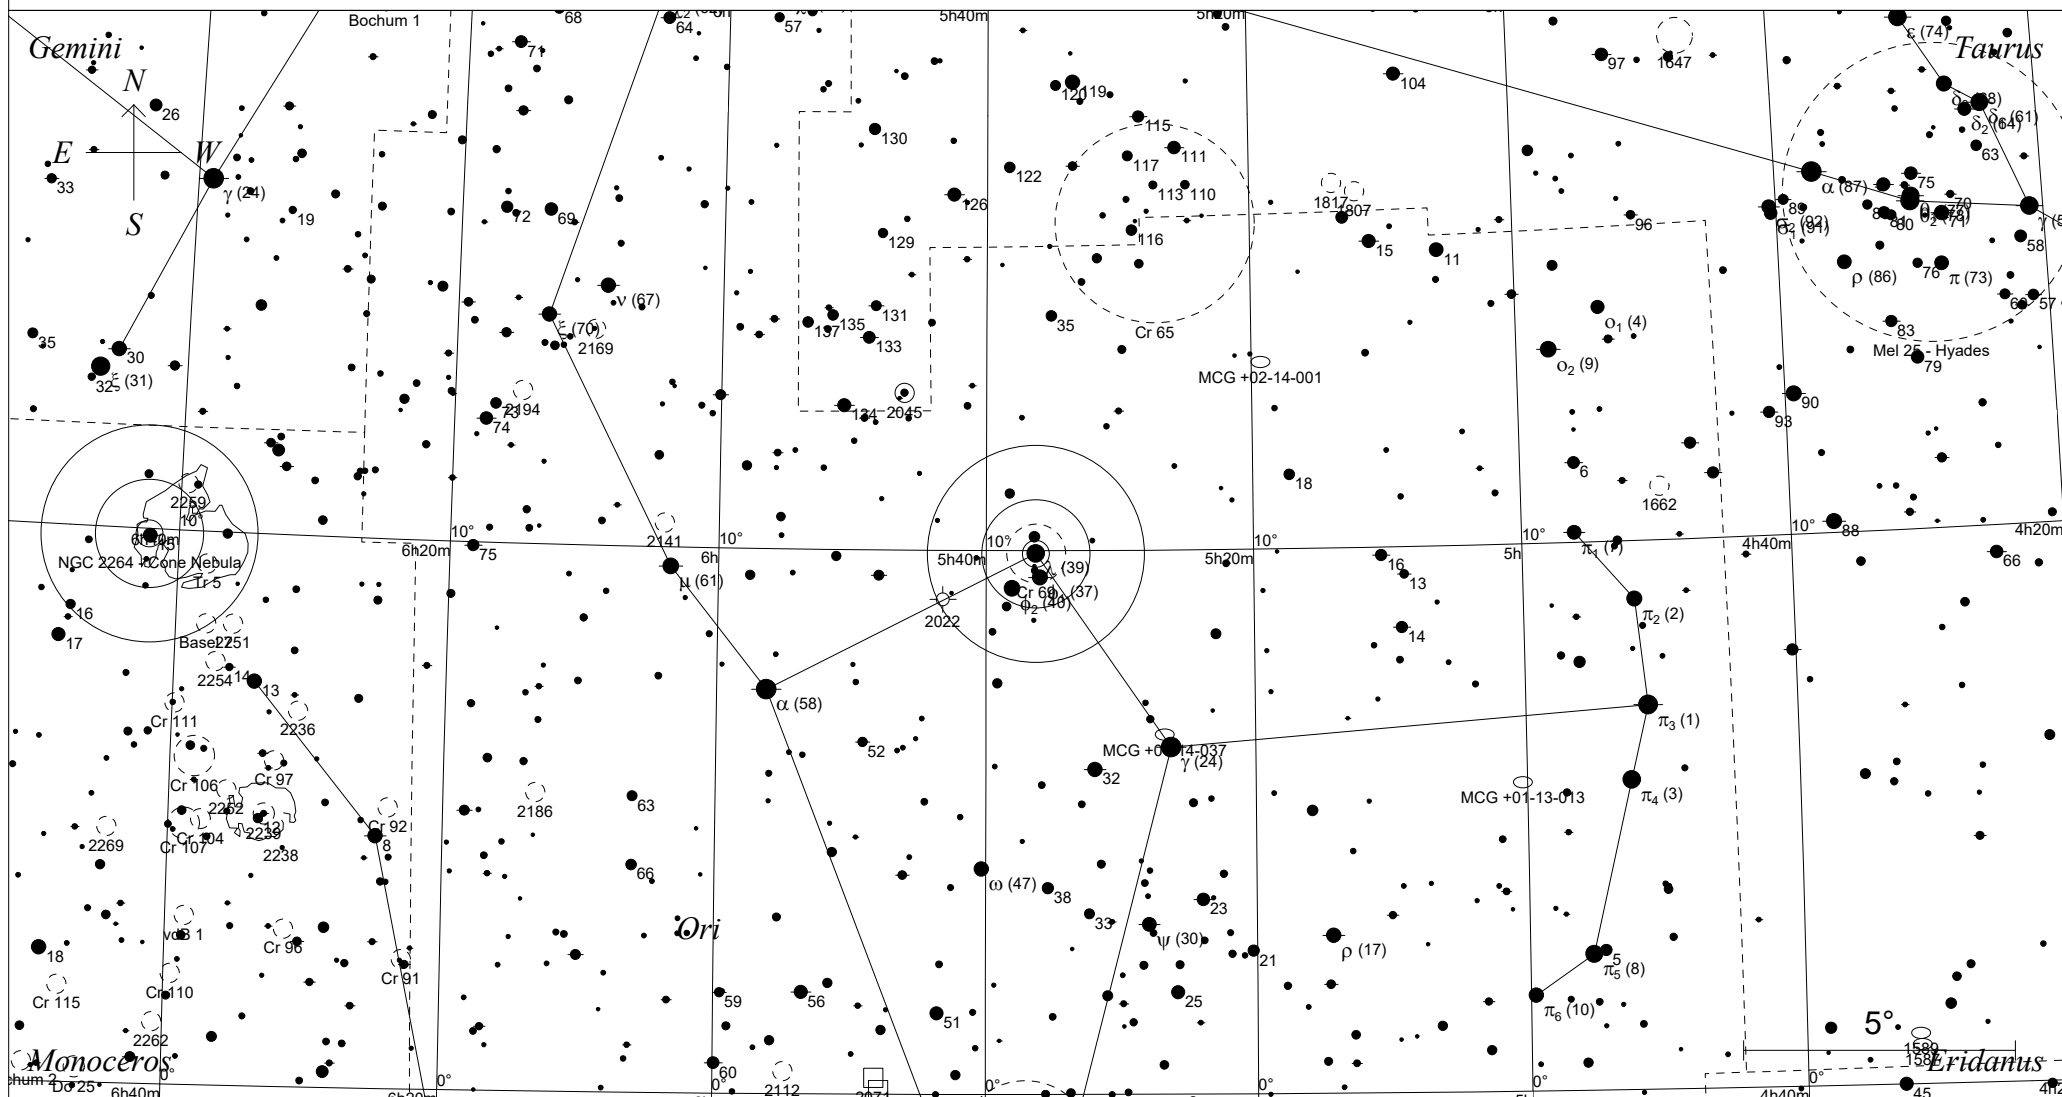

Collinder 69 im Orion

STARS

- <3
- 4
- 5
- 6
- 7

SYMBOLS

- | | | |
|-----------------|--------------------|----------------|
| ● Multiple star | ☐ Dark nebula | △ Radio source |
| ○ Variable star | ⊕ Globular cluster | × X-ray source |
| ☄ Comet | ○ Open cluster | ○ Other object |
| ☉ Galaxy | ⊙ Planetary nebula | |
| ☐ Bright nebula | ⊗ Quasar | |

Sterne bis 7.5 mag / DS-Objekte bis 12 mag
FOV: 20°

Telradkarte erstellt mit SkyMap Pro 12
Aufsuchkarte erstellt mit Guide 9.1

© 2021 Andreas Schnabel

○ Plan Nb
 ○ Sternh.

3	●	7	●
4	●	8	●
5	●	9	●
6	●	10	●

05h34m45.3s J2000.0
 +09 55' 56" Ori
 Millennium Seite 206
 Uranometria Seite 96
 Uranometria 2000.0 Seite 180
 SkyAtlas 2000.0 Seite 11
 Aufsuchkarte Collinder 69