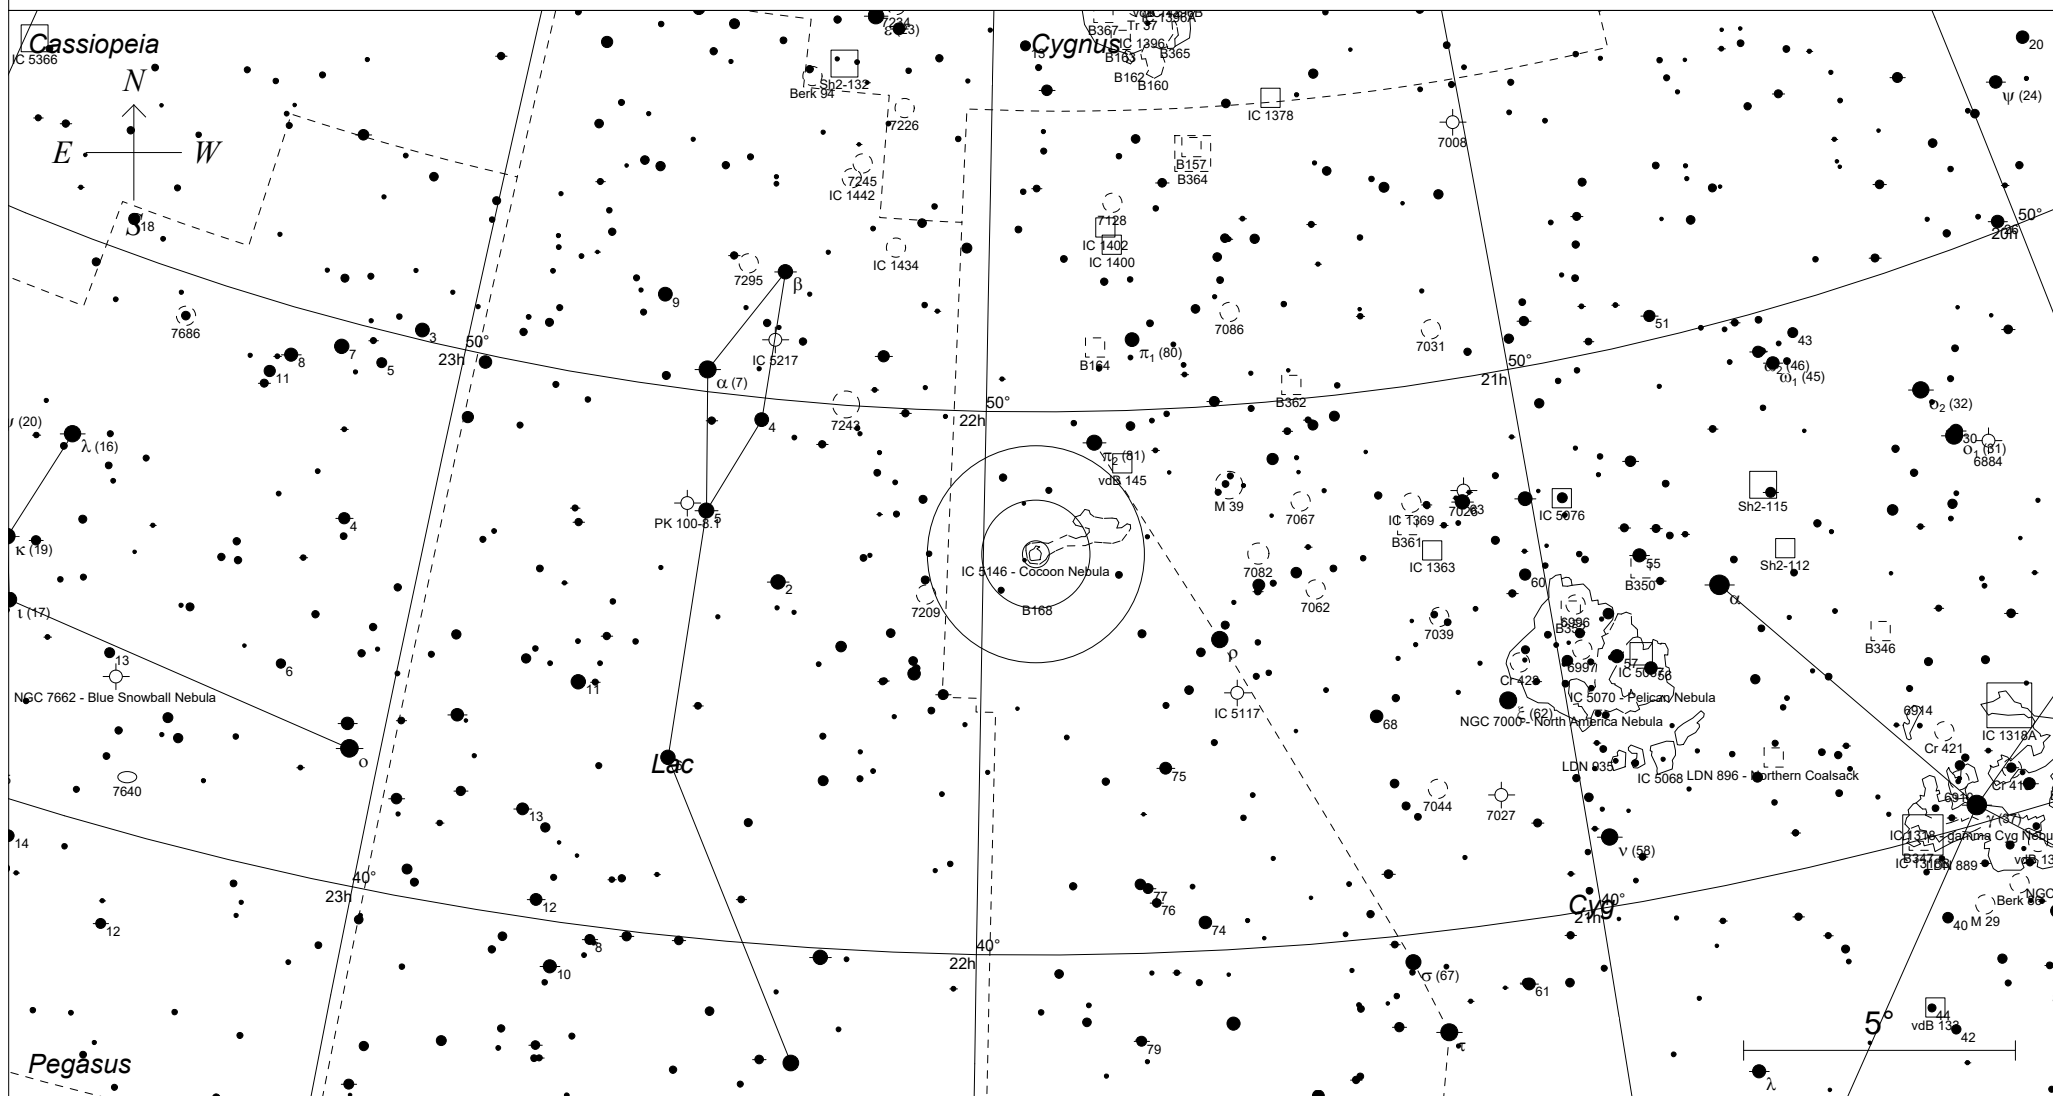

IC 5146 - Der Kokonnenebel im Schwan

STARS	
●	<3
●	4
●	5
●	6
●	7
●	>7.5

SYMBOLS					
●	Multiple star	☐	Dark nebula	△	Radio source
○	Variable star	⊕	Globular cluster	×	X-ray source
☄	Comet	○	Open cluster	○	Other object
☾	Galaxy	⊙	Planetary nebula		
☐	Bright nebula	⊖	Quasar		

Sterne bis 7.5 mag / DS-Objekte bis 12 mag
FOV: 20°

Telradkarte erstellt mit SkyMap Pro 12
Aufsuchkarte erstellt mit Guide 9.1

© 2023 Andreas Schnabel