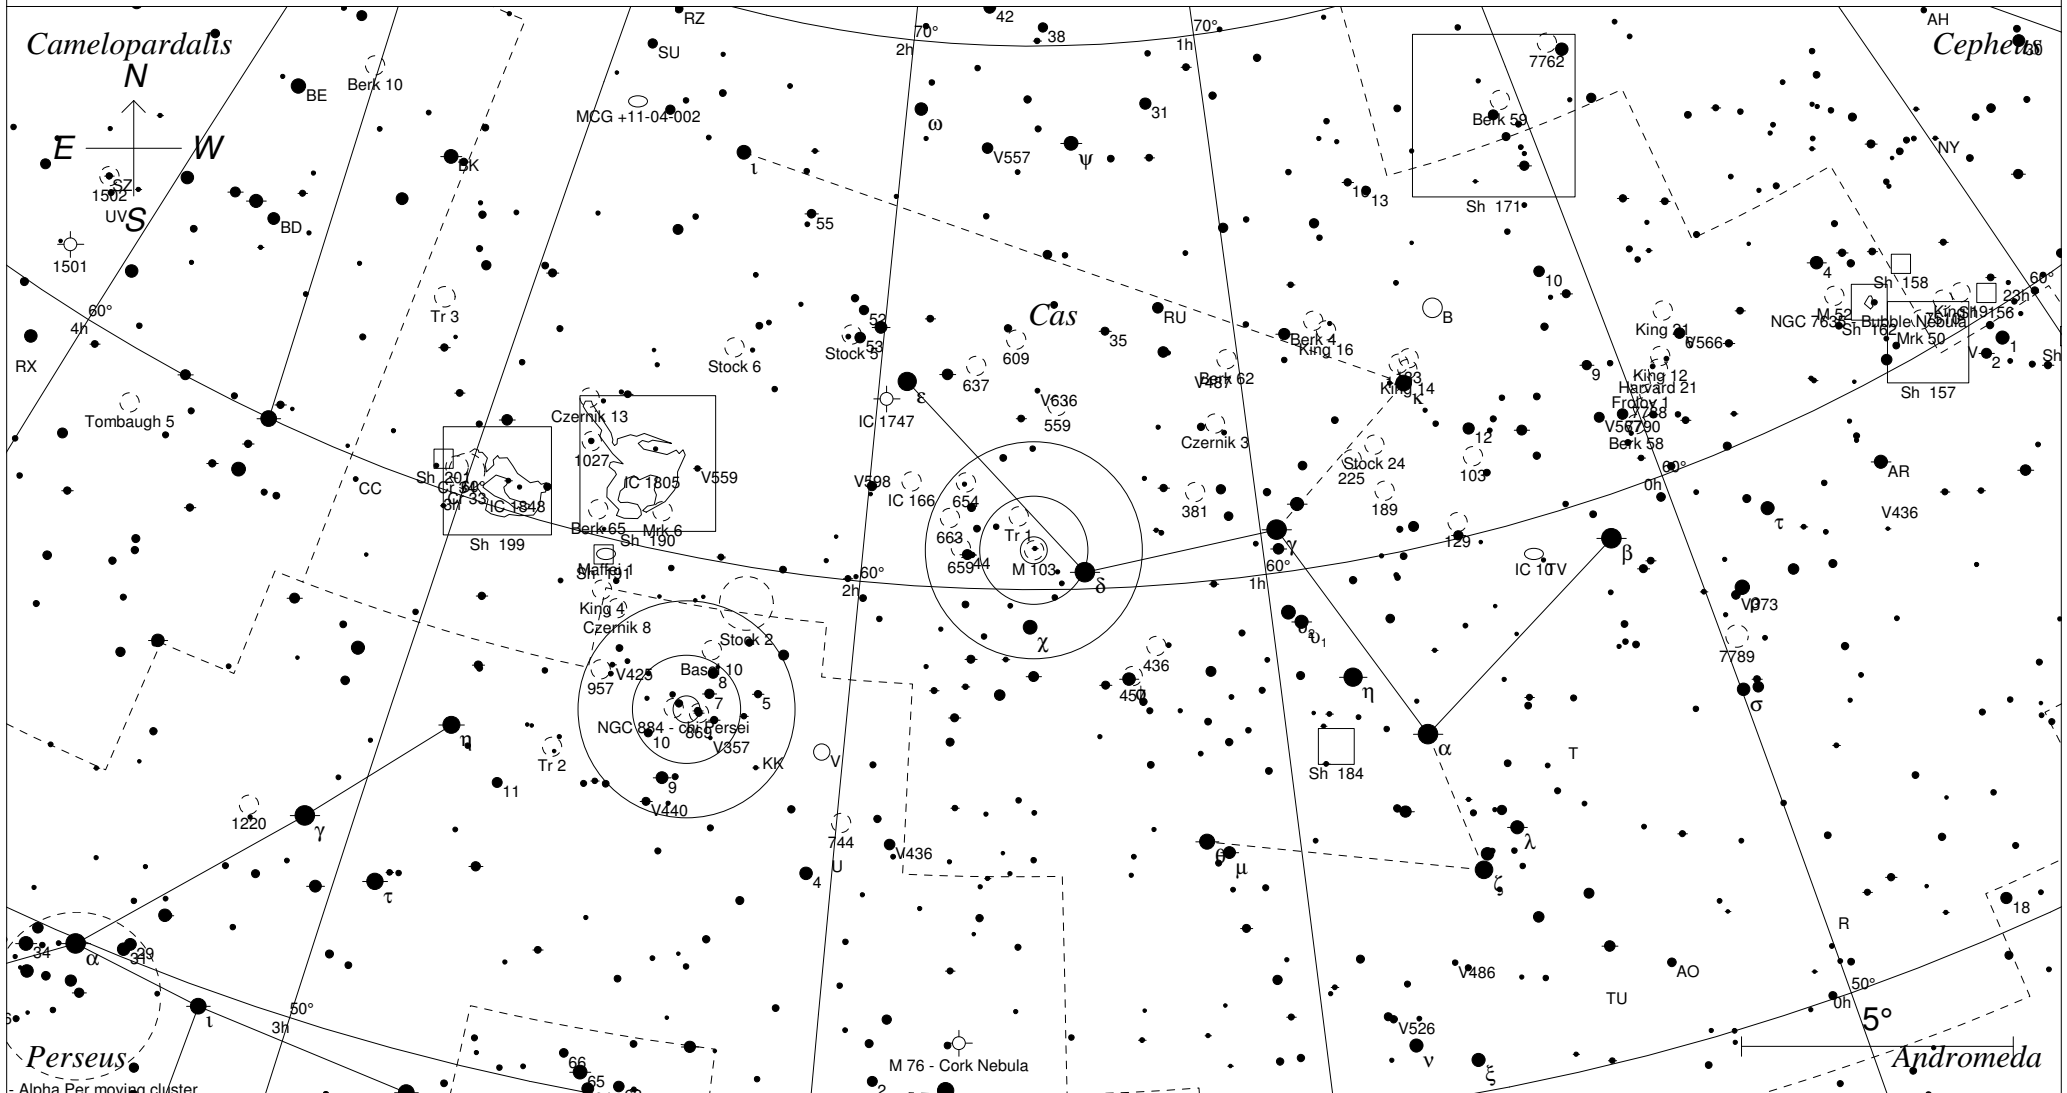

Messier 103 in der Kassiopeia

STARS		SYMBOLS		
● <3	• >7.5	● Multiple star	◻ Dark nebula	△ Radio source
● 4		○ Variable star	⊕ Globular cluster	× X-ray source
● 5		☄ Comet	⊙ Open cluster	○ Other object
● 6		☉ Galaxy	⊕ Planetary nebula	
● 7		◻ Bright nebula	⊙ Quasar	

Sterne bis 7.5 mag / DS-Objekte bis 12 mag
 FOV: 20°

Telradkarte erstellt mit SkyMap Pro 10
 Aufsuchkarte erstellt mit Guide 9

© 2013 Andreas Schnabel

3		7	
4		8	
5		9	
6		10	

01h33m21.6s J2000.0
 +60° 39' 29" Cas
 Millennium Seite 48
 Uranometria Seite 29
 Uranometria 2000.0 Seite 37
 SkyAtlas 2000.0 Seite 1
 Aufsuchkarte von M 103