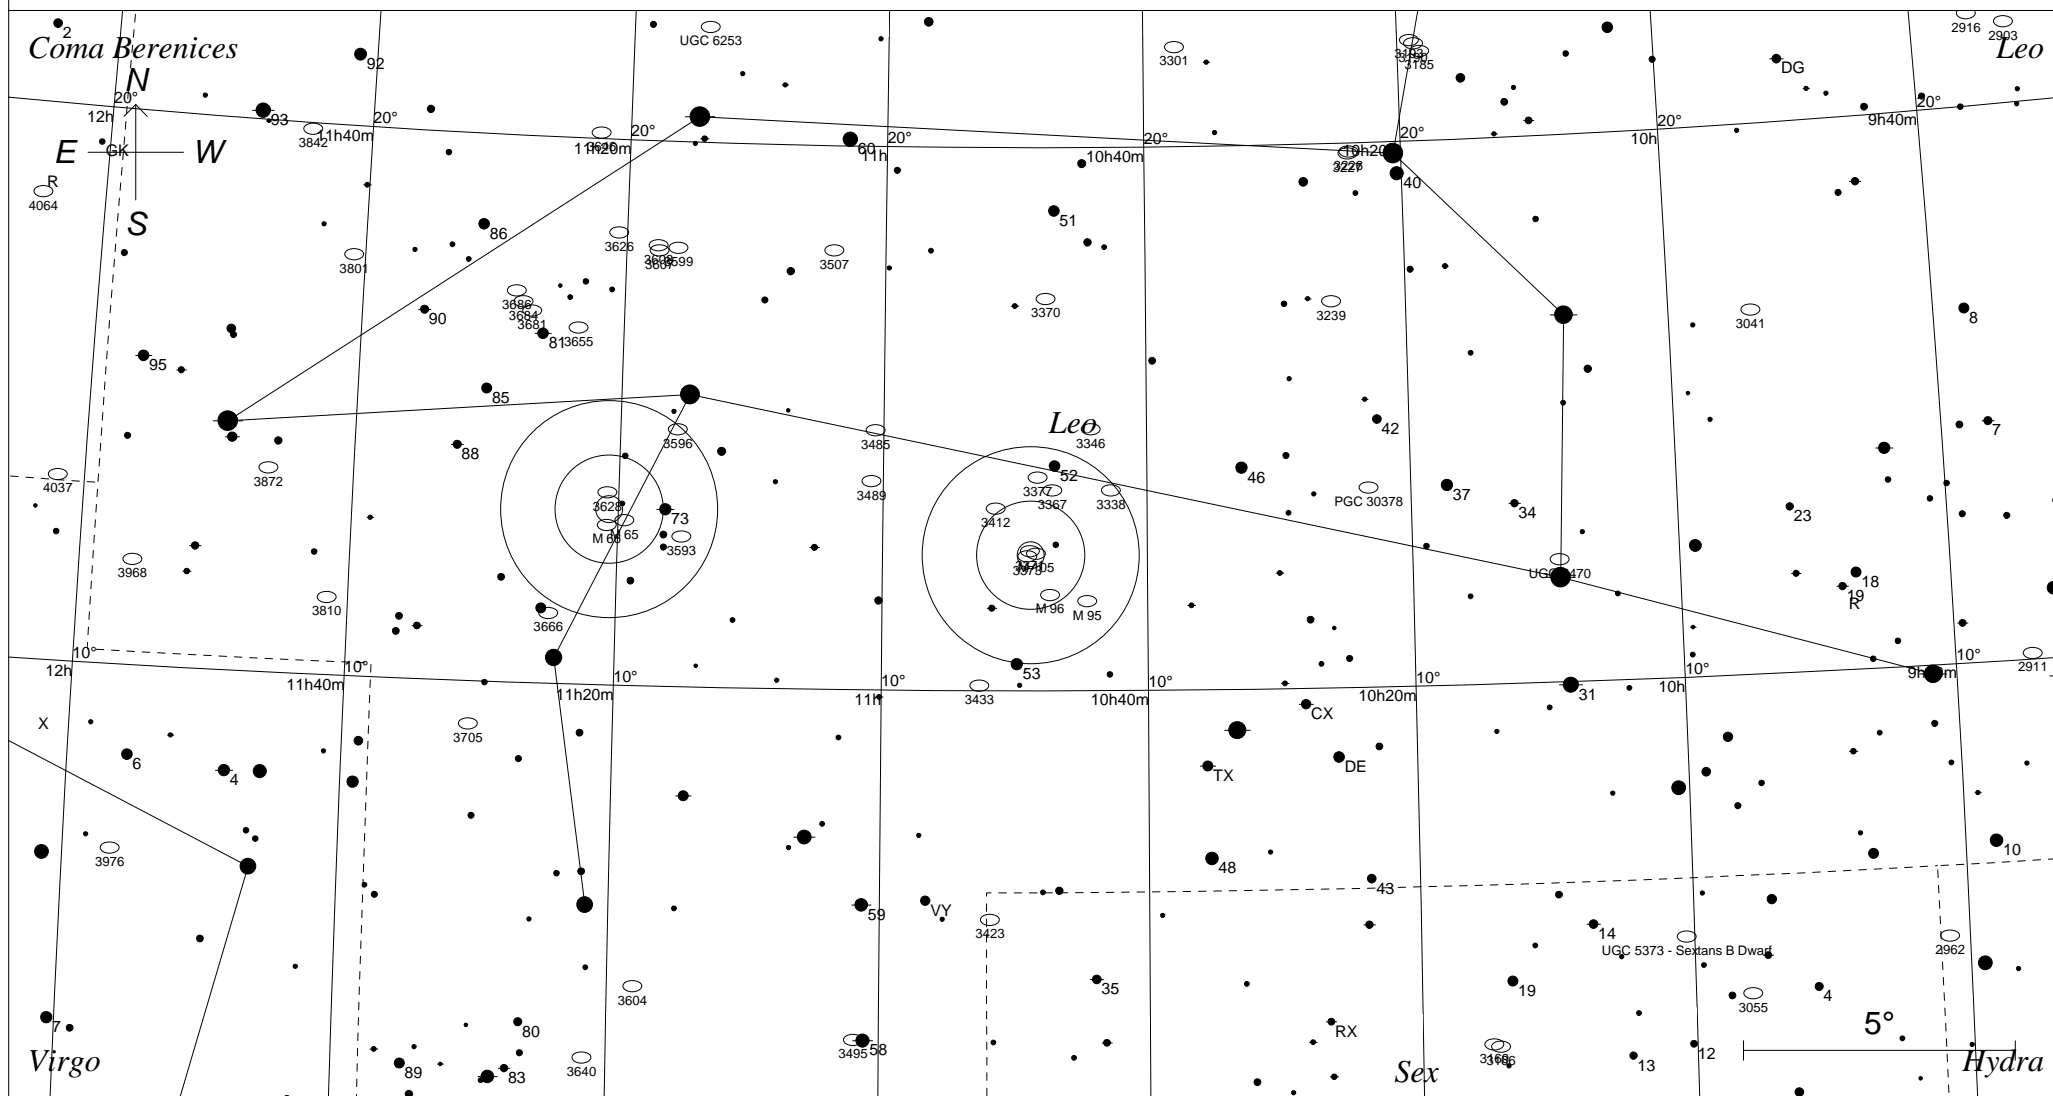

Messier 105 und NGC 3371 im Löwen

STARS

- <math>M < 3</math> · >7.5
- 4
- 5
- 6
- 7

SYMBOLS

- Multiple star
- Variable star
- ☄ Comet
- Galaxy
- Bright nebula
- Dark nebula
- ⊕ Globular cluster
- Open cluster
- Planetary nebula
- Quasar
- △ Radio source
- × X-ray source
- Other object

Sterne bis 7.5 mag / DS-Objekte bis 12 mag
FOV: 20°

Telradkarte erstellt mit SkyMap 10
Aufsuchkarte erstellt mit Guide 8

© 2010 Andreas Schnabel

10h47m49.5s J2000.0
 +12 34' 51" Leo
 Millennium page 730
 New Uranometria page 92
 Old Uranometria page 190
 Sky Atlas 2000 Page 13
 Aufsuchkarte von M105 & NGC3371