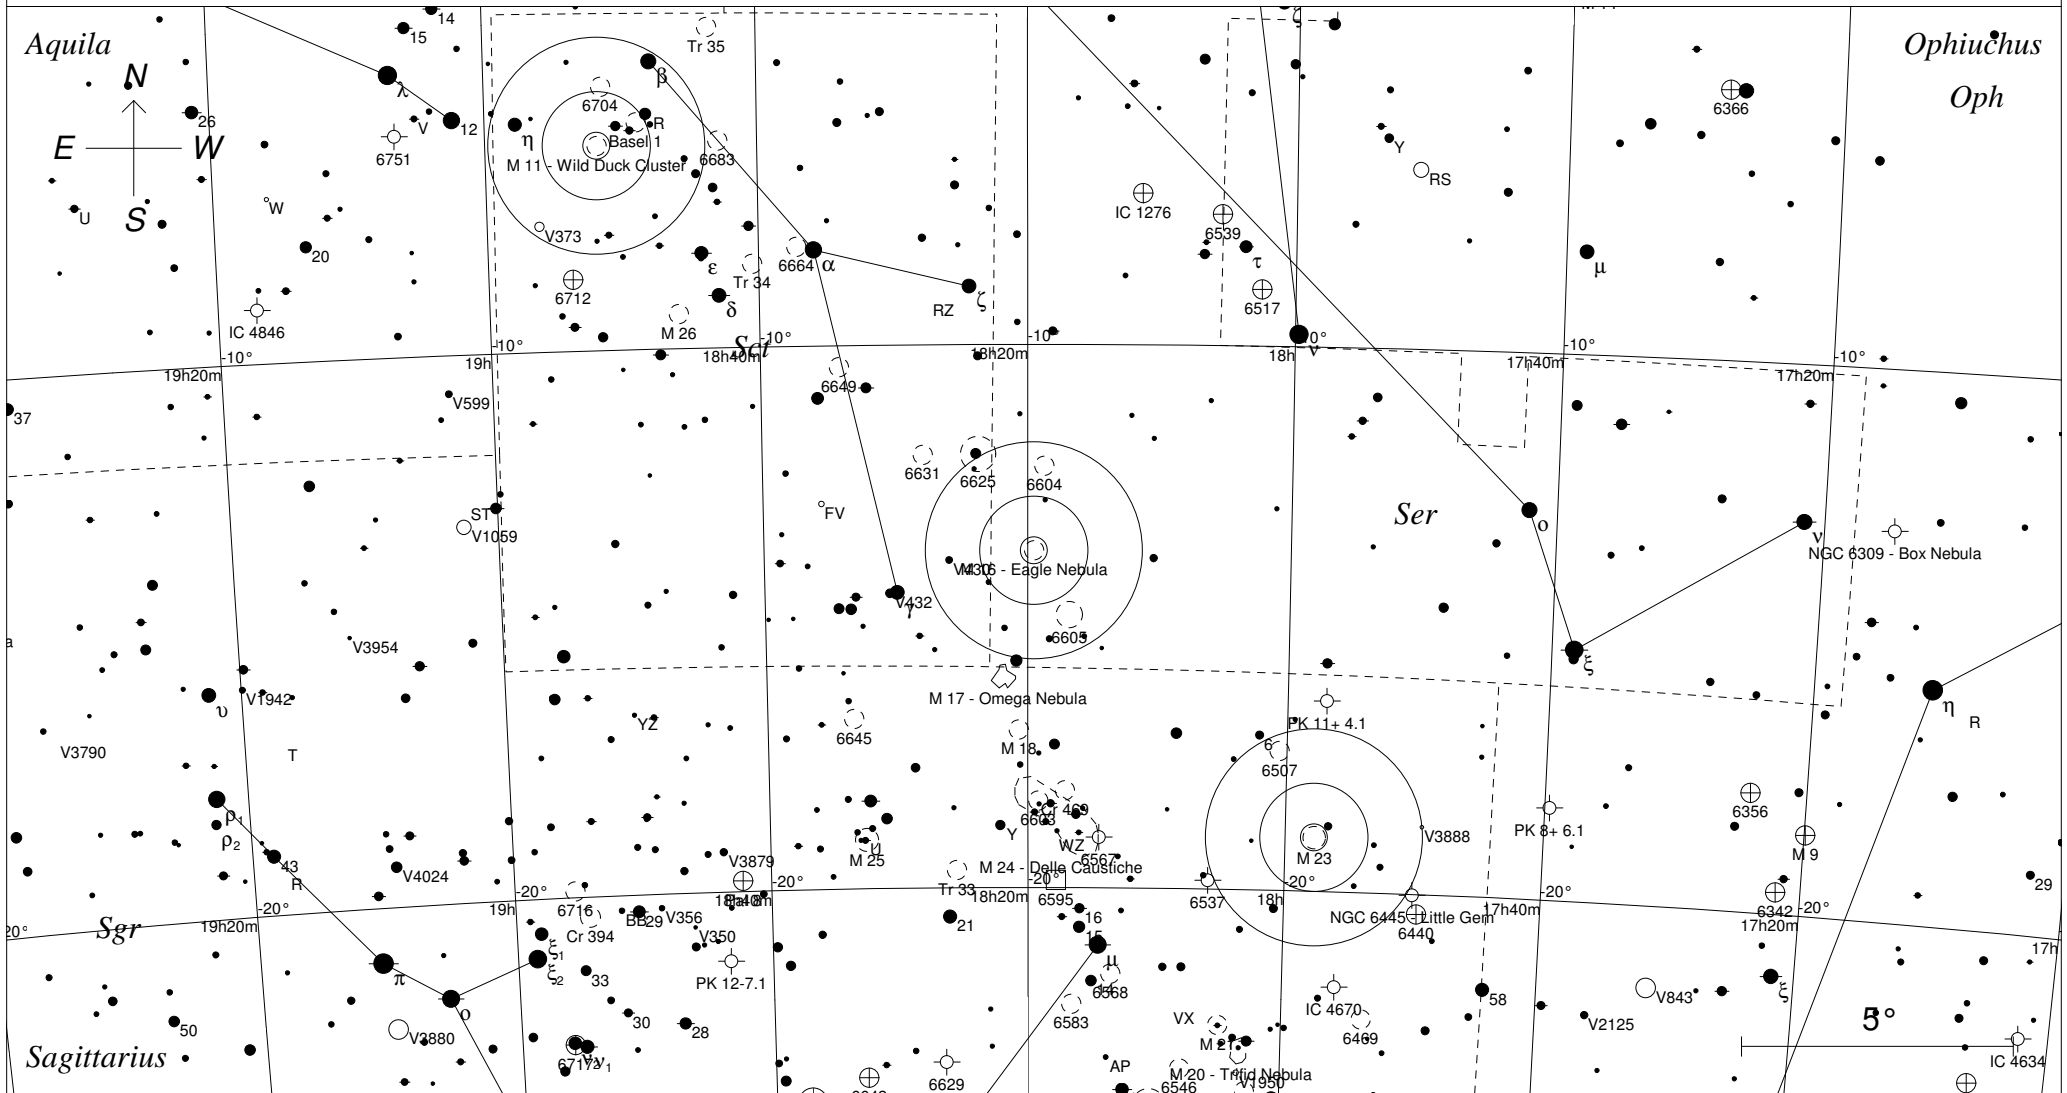

Messier 16 in der Schlange

| STARS | | SYMBOLS | |
|-----------------|--------------------|--------------------|----------------|
| ● <3 | • >7.5 | ⊠ Dark nebula | △ Radio source |
| ● 4 | ● 5 | ⊕ Globular cluster | × X-ray source |
| ● 6 | ● 7 | ○ Open cluster | ○ Other object |
| ☄ Comet | ☉ Planetary nebula | ☉ Galaxy | ☉ Quasar |
| ☐ Bright nebula | | | |

Sterne bis 7.5 mag / DS-Objekte bis 12 mag
 FOV: 20°

Telradkarte erstellt mit SkyMap Pro 10
 Aufsuchkarte erstellt mit Guide 8

© 2012 Andreas Schnabel

| | | | |
|---|--|----|--|
| 3 | | 7 | |
| 4 | | 8 | |
| 5 | | 9 | |
| 6 | | 10 | |

18h18m48.0s J2000.0
 -13 47' 49" Ser
 Millennium Seite 1344
 New Uranometria page 126
 Uranometria 2000.0 Seite 294
 SkyAtlas 2000.0 Seite 15
 Aufsuchkarte von M16

NGC 6507