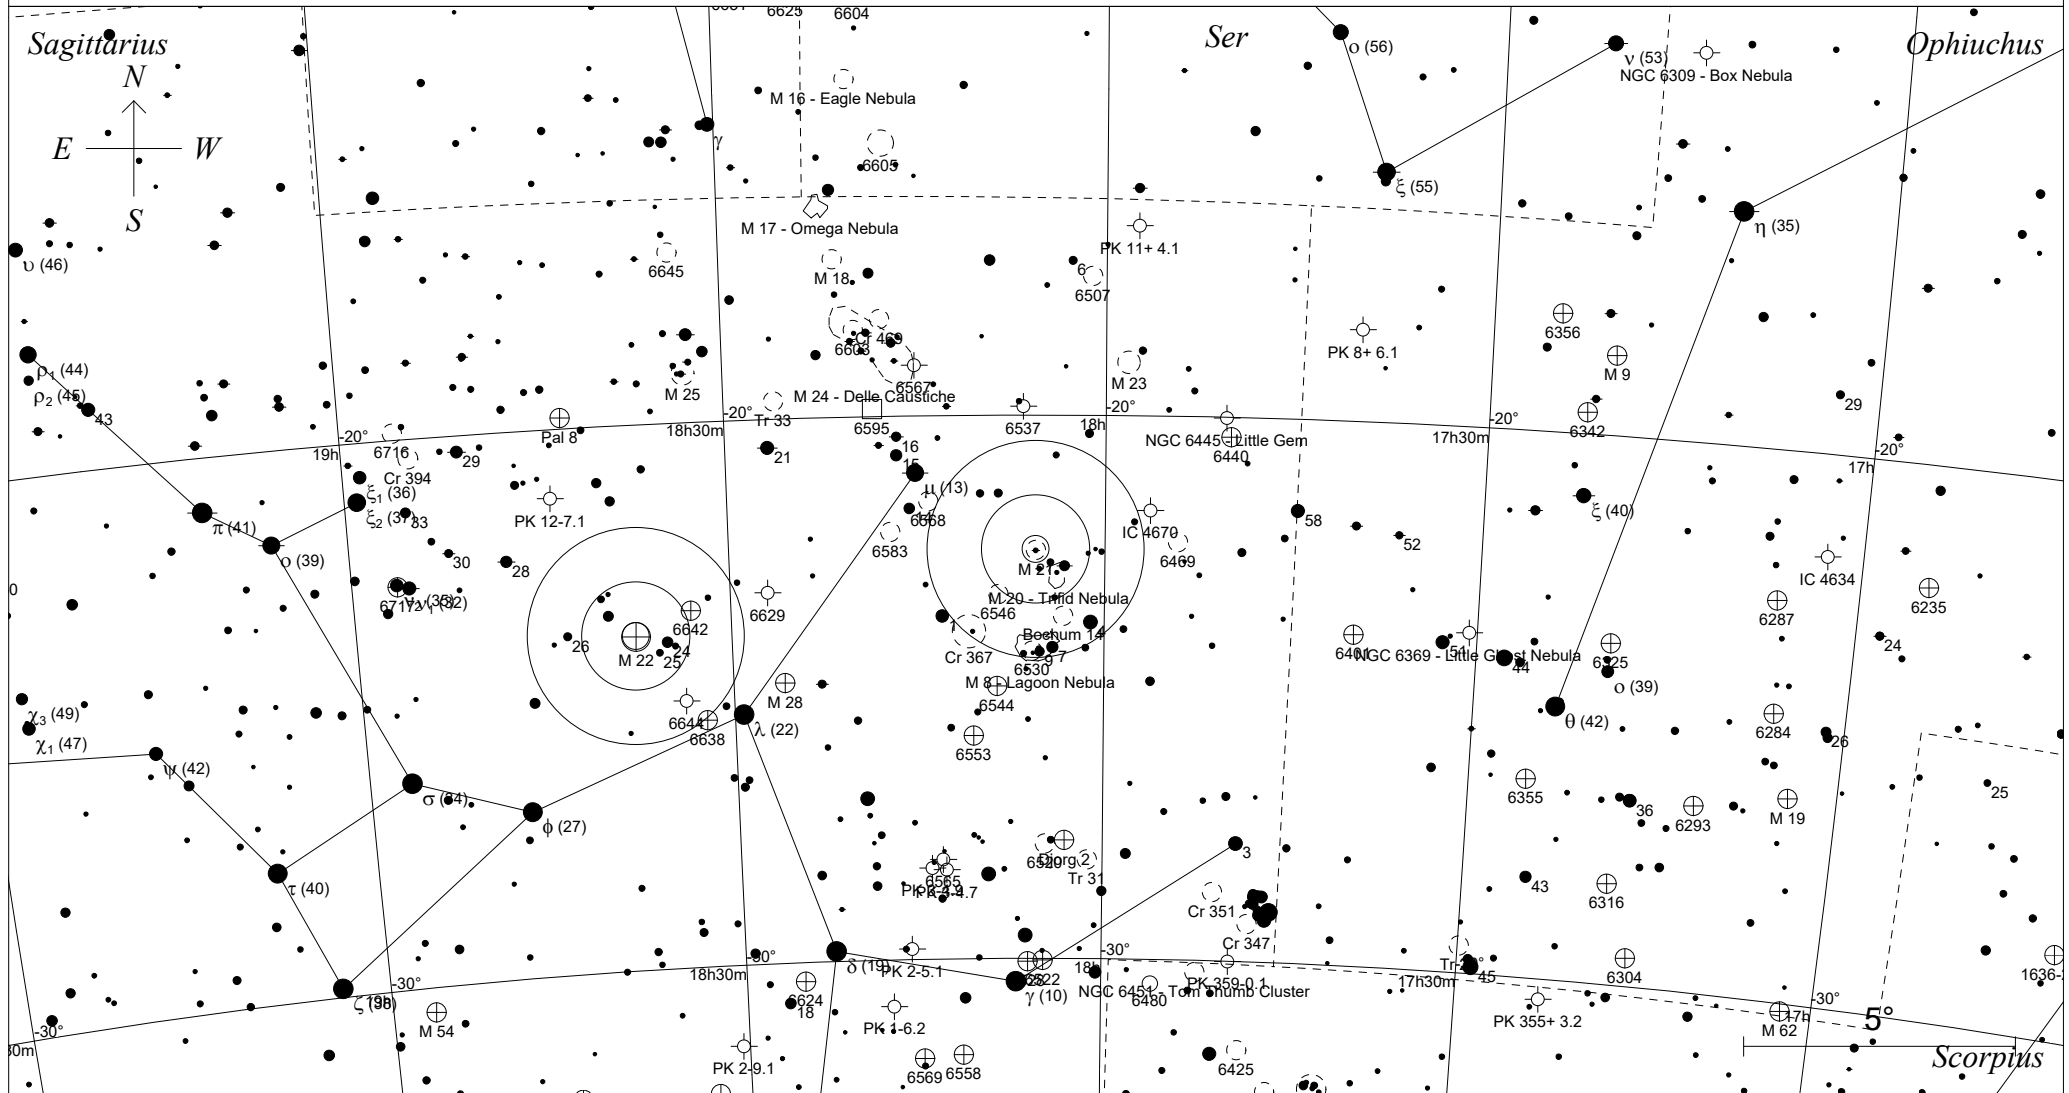

# Messier 21 im Schützen

## STARS

- <3
- 4
- 5
- 6
- 7

- Multiple star
- Variable star
- ☄ Comet
- Galaxy
- Bright nebula

## SYMBOLS

- ☐ Dark nebula
- ⊕ Globular cluster
- Open cluster
- Planetary nebula
- Quasar
- △ Radio source
- × X-ray source
- Other object

Sterne bis 7.5 mag / DS-Objekte bis 12 mag  
FOV: 20°

Telradkarte erstellt mit SkyMap Pro 12  
Aufsuchkarte erstellt mit Guide 9.1

© 2021 Andreas Schnabel

-  Plan Nb
-  Diff Nb
-  Kugelh.
-  Sternh.

3		7	
4		8	
5		9	
6		10	

18h04m13.2s J2000.0  
 -22 29' 24" Sgr  
 Millennium Seite 1392  
 Uranometria Seite 145  
 Uranometria 2000.0 Seite 339  
 SkyAtlas 2000.0 Seite 22  
 Aufsuchkarte von Messier 21