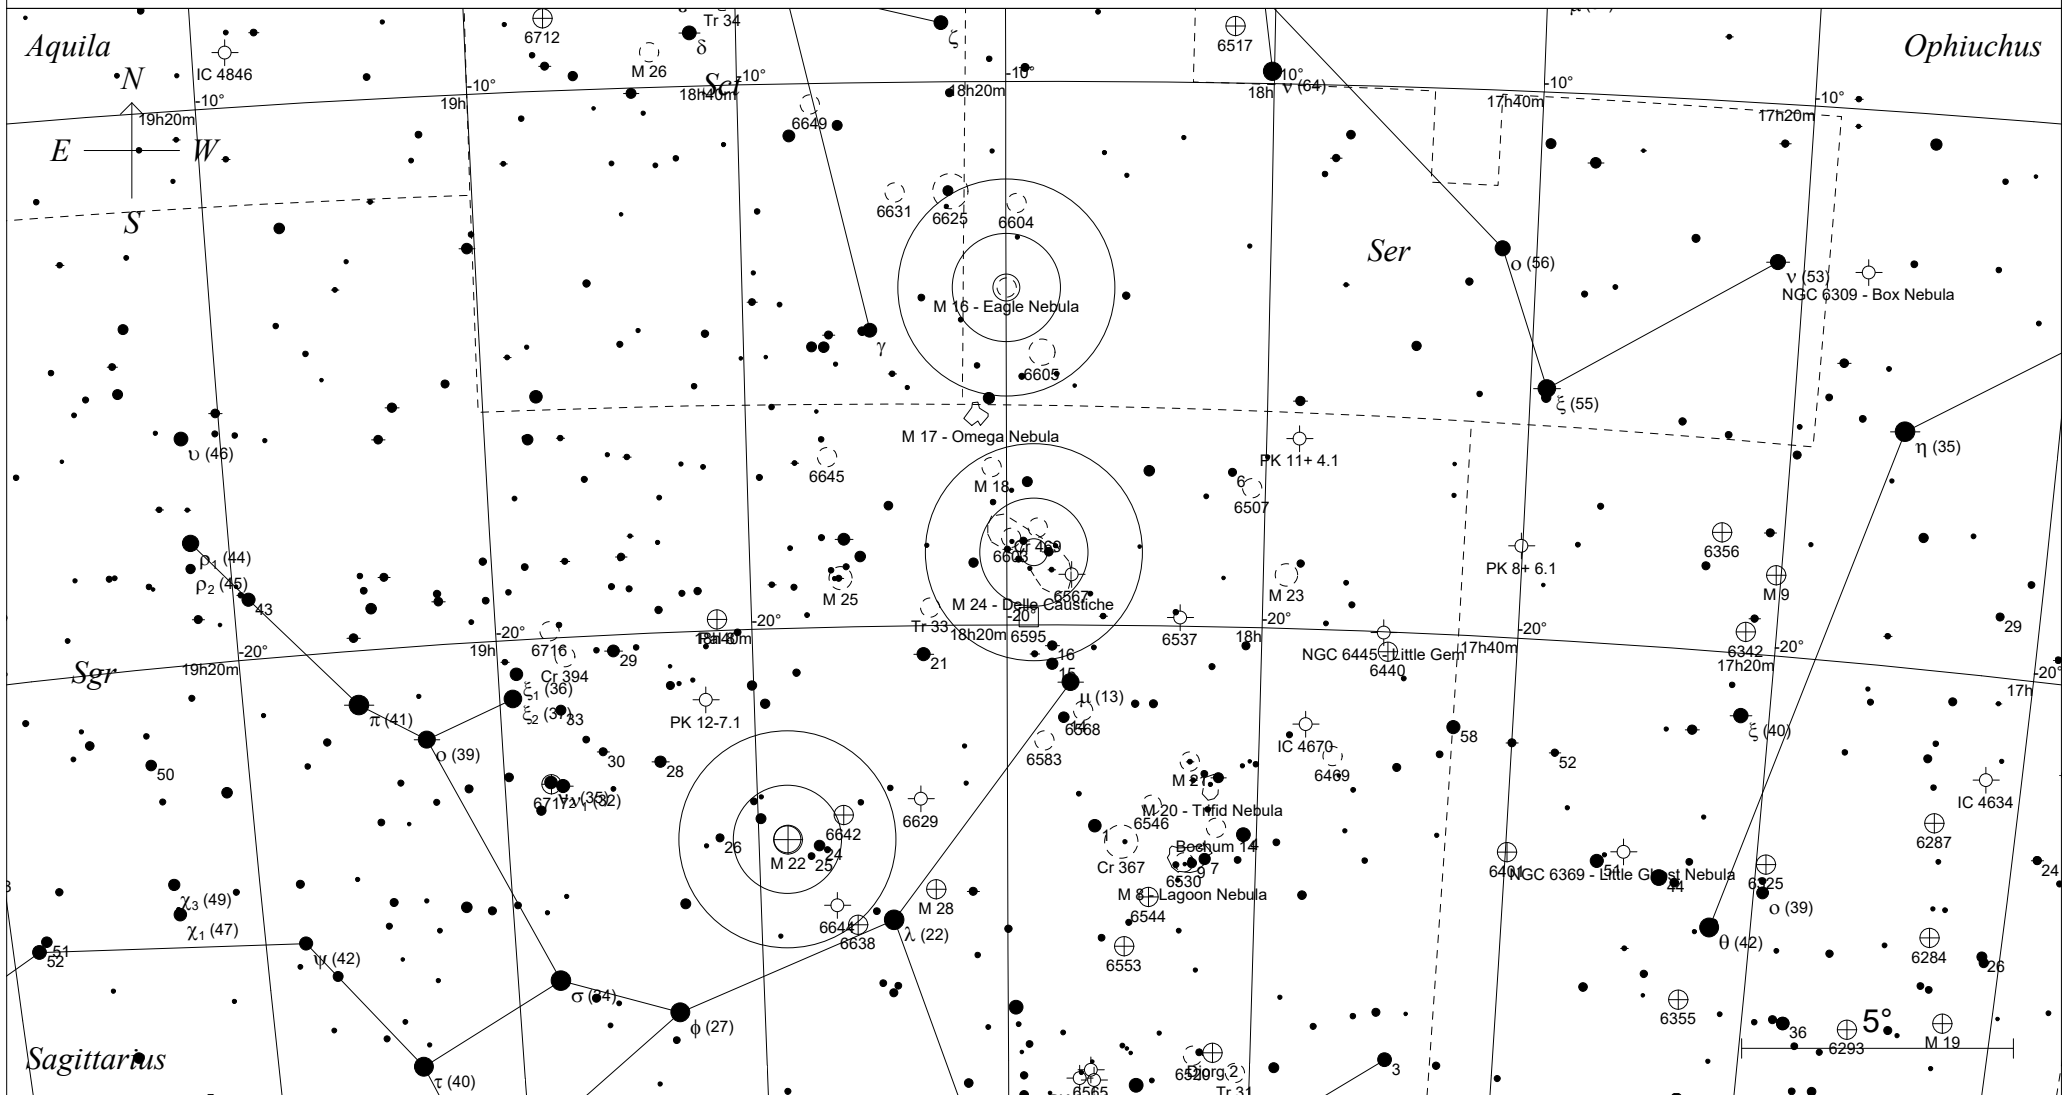

# Messier 24 im Schützen

STARS		SYMBOLS	
● <3	• >7.5	⊠ Dark nebula	△ Radio source
● 4	○ Multiple star	⊕ Globular cluster	× X-ray source
● 5	○ Variable star	○ Open cluster	○ Other object
● 6	☄ Comet	○ Planetary nebula	
● 7	○ Galaxy	○ Quasar	
	⊠ Bright nebula		

Sterne bis 7.5 mag / DS-Objekte bis 12 mag  
 FOV: 20°

Telradkarte erstellt mit SkyMap Pro 12  
 Aufsuchkarte erstellt mit Guide 9.1

© 2020 Andreas Schnabel

	Plan Nb
	Diff Nb
	Sternh.

3		7	
4		8	
5		9	
6		10	

18h18m26.9s J2000.0  
 -18 24' 21" Sgr  
 Millennium Seite 1368  
 Uranometria Seite 145  
 Uranometria 2000.0 Seite 339  
 SkyAtlas 2000.0 Seite 15  
 Aufsuchkarte Messier 24