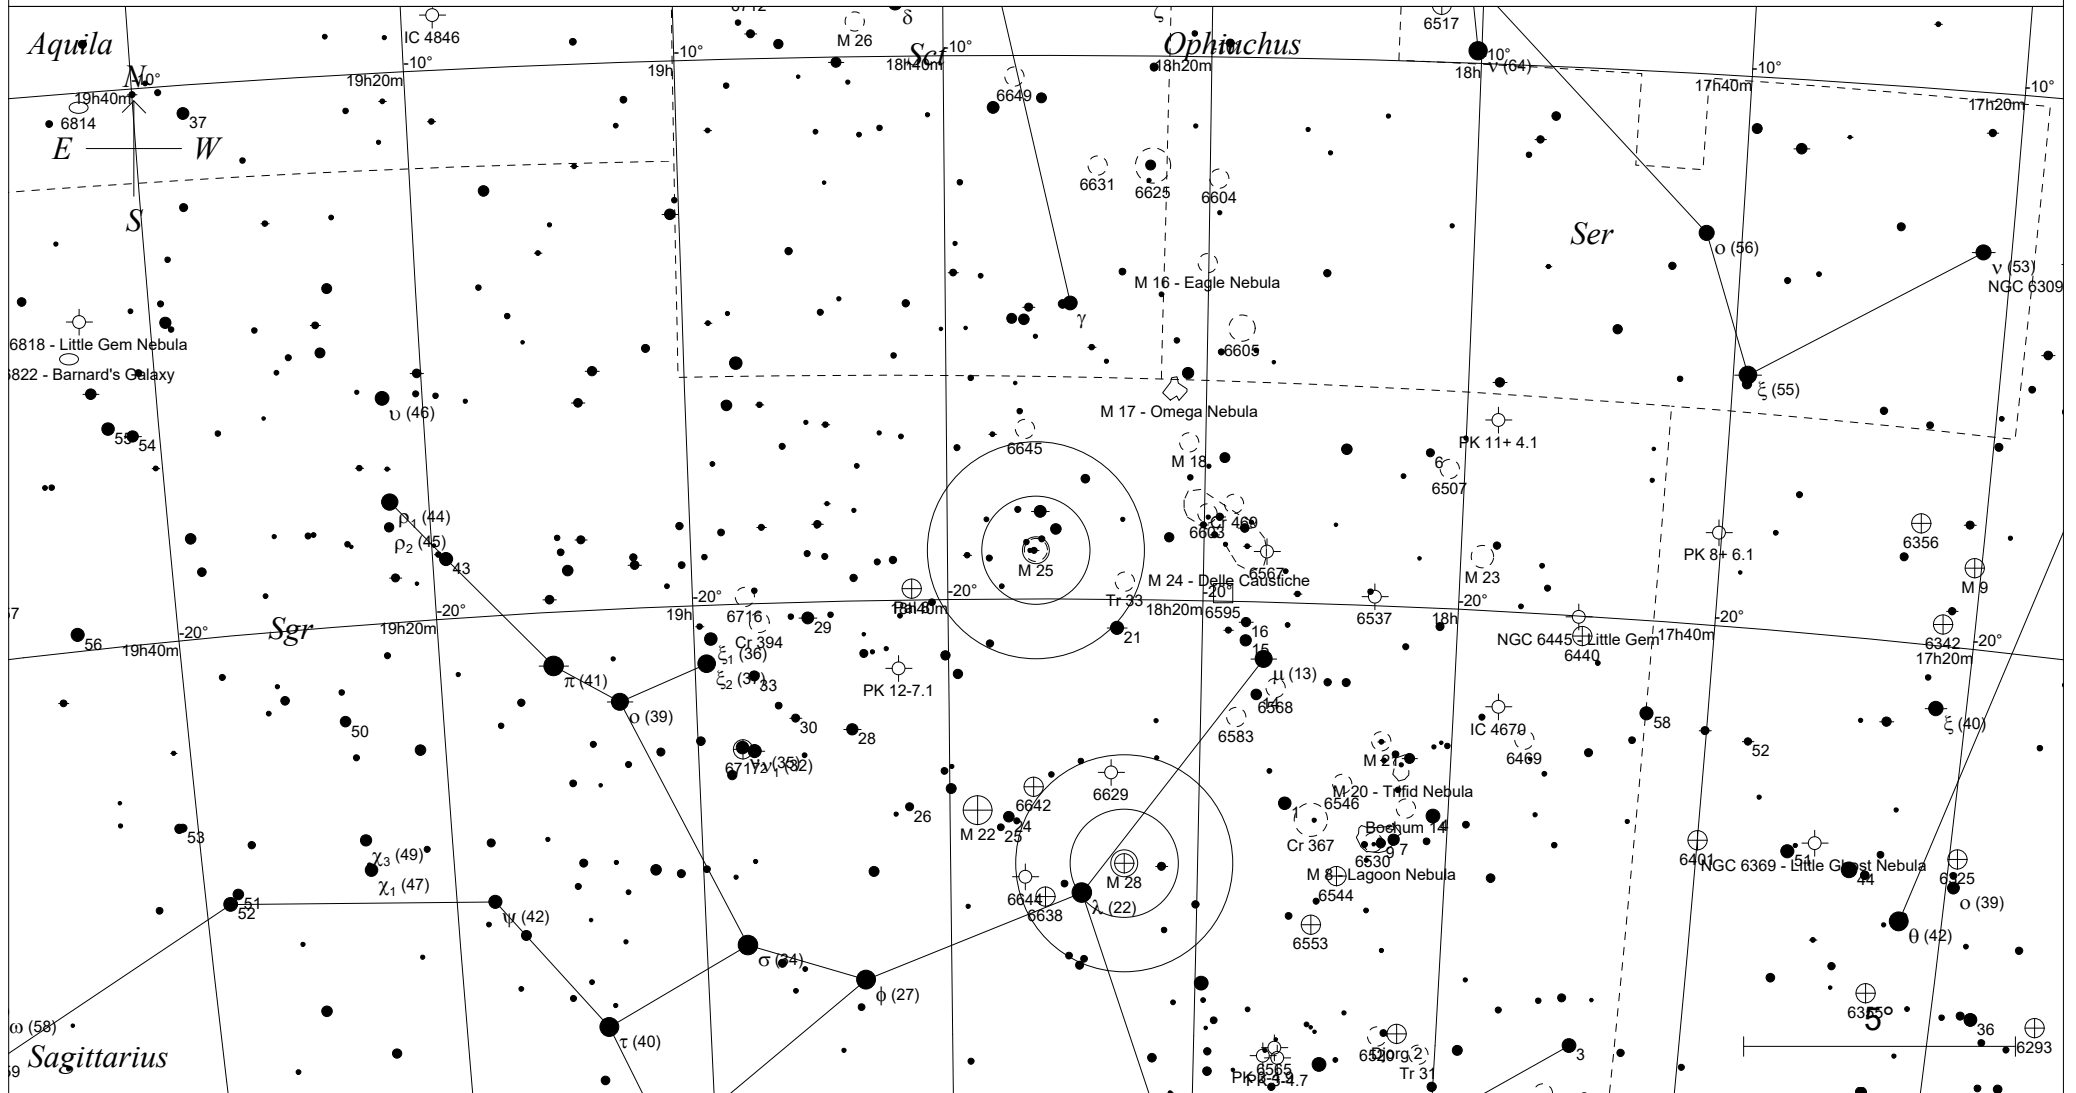

Messier 25 im Schützen

STARS

- <3 · >7.5
- 4
- 5
- 6
- 7

SYMBOLS

- | | | |
|-----------------|--------------------|----------------|
| ● Multiple star | ☐ Dark nebula | △ Radio source |
| ○ Variable star | ⊕ Globular cluster | × X-ray source |
| ☄ Comet | ○ Open cluster | ○ Other object |
| ☄ Galaxy | ☉ Planetary nebula | |
| ☐ Bright nebula | ☉ Quasar | |

Sterne bis 7.5 mag / DS-Objekte bis 12 mag
FOV: 20°

Telradkarte erstellt mit SkyMap Pro 12
Aufsuchkarte erstellt mit Guide 9.1

© 2022 Andreas Schnabel

-  Plan Nb
-  Diff Nb
-  Kugelh.
-  Sternh.

3		7	
4		8	
5		9	
6		10	

18h31m46.7s J2000.0
 -19 06' 54" Sgr
 Millennium Seite 1367
 Uranometria Seite 145
 Uranometria 2000.0 Seite 340
 SkyAtlas 2000.0 Seite 22
 Aufsuchkarte Messier 25