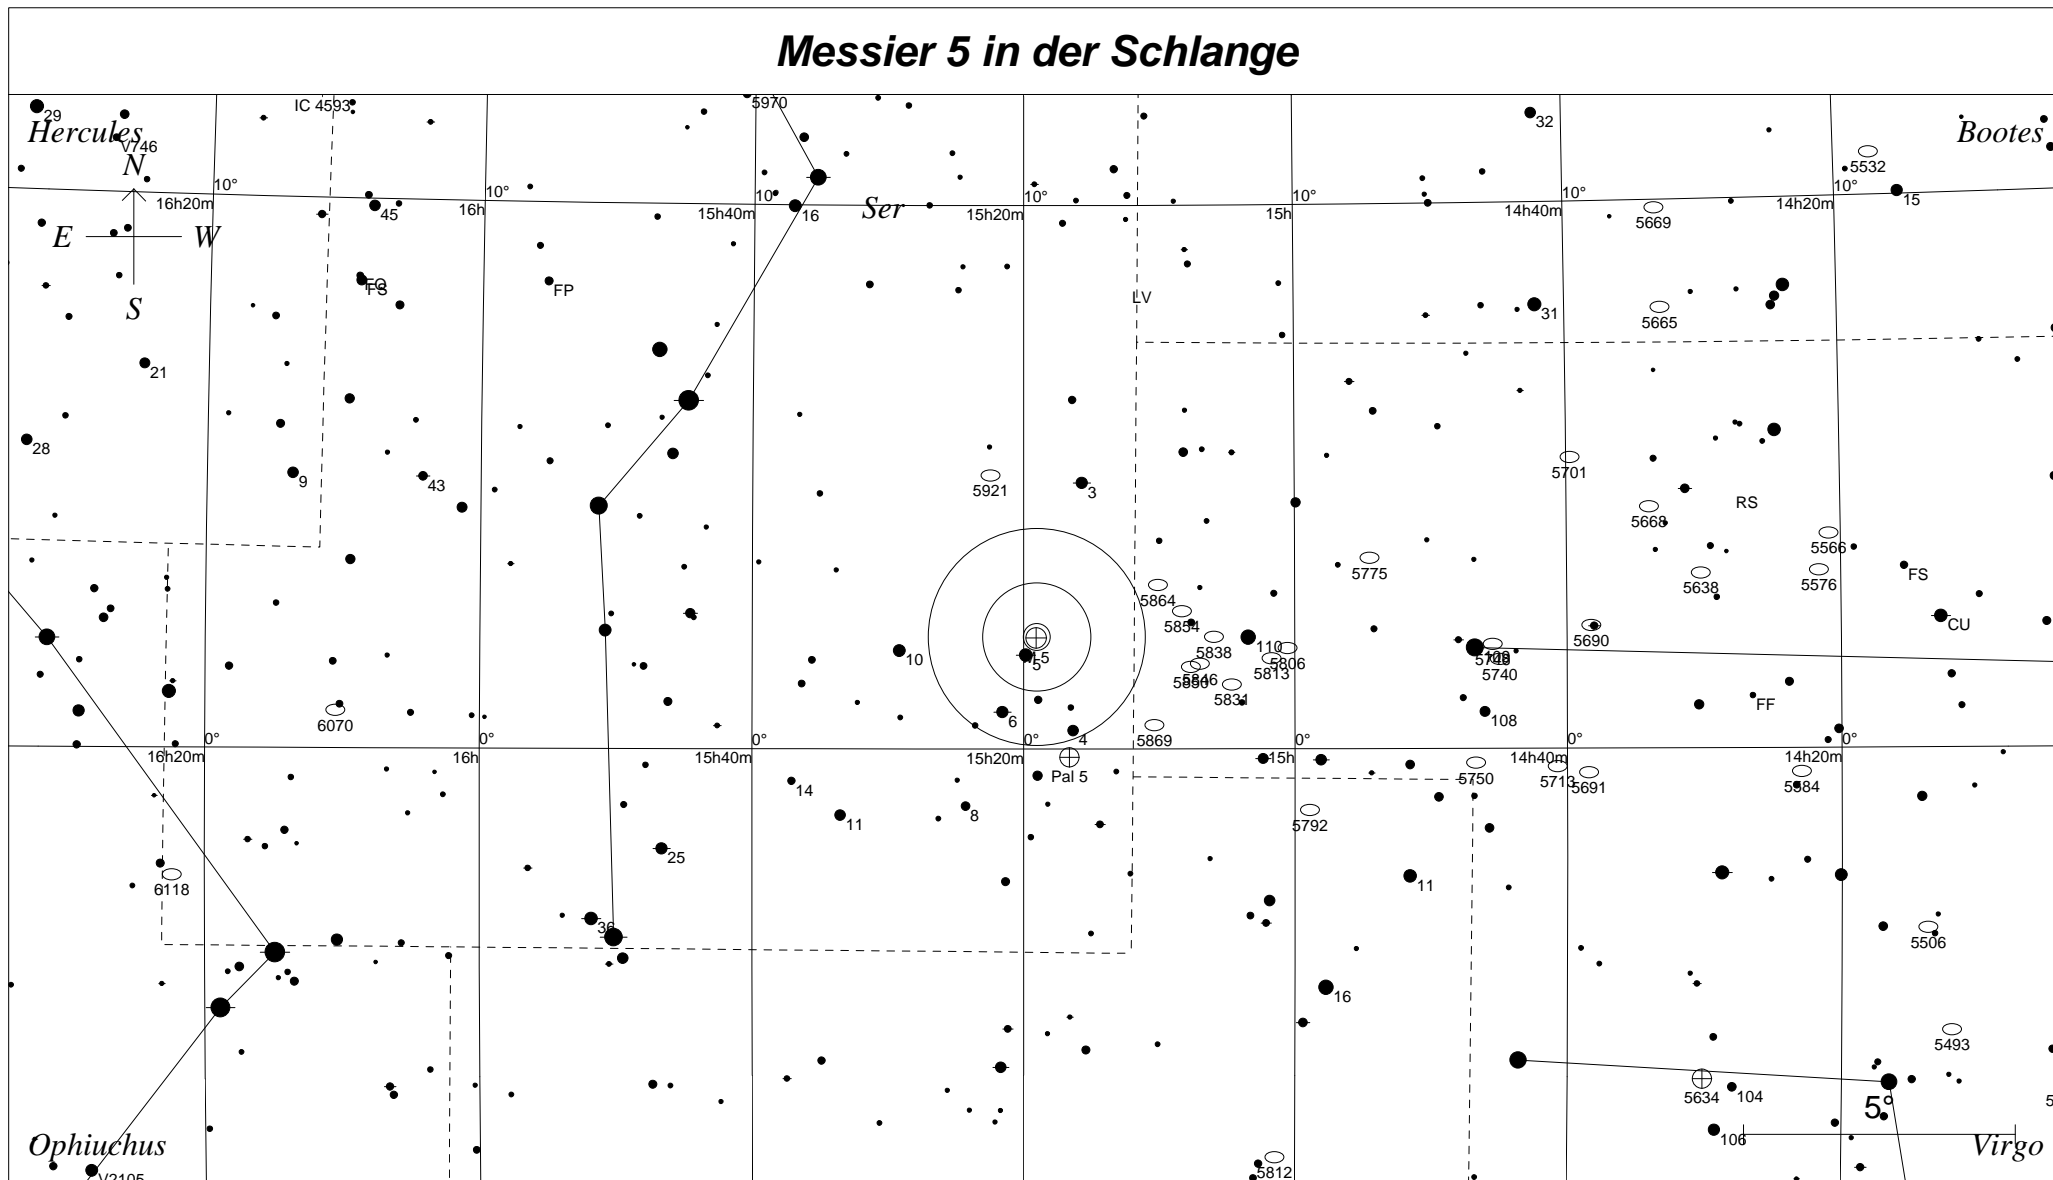

# Messier 5 in der Schlange

## STARS

- <3
- 4
- 5
- 6
- 7
- >7.5

## SYMBOLS

- |                 |                    |                |
|-----------------|--------------------|----------------|
| ● Multiple star | ⊠ Dark nebula      | △ Radio source |
| ○ Variable star | ⊕ Globular cluster | × X-ray source |
| ☄ Comet         | ○ Open cluster     | ○ Other object |
| ○ Galaxy        | ⊙ Planetary nebula |                |
| □ Bright nebula | ⊗ Quasar           |                |

Sterne bis 7.5 mag / DS-Objekte bis 12 mag  
FOV: 20°

Telradkarte erstellt mit SkyMap  
Aufsuchkarte erstellt mit Guide 8

© 2010 Andreas Schnabel

○ Galaxie  
 ⊕ Kugelh.

3	●	7	●
4	●	8	●
5	●	9	●
6	●	10	●

15h18m33.7s J2000.0  
 +02 04' 59" Ser  
 Millennium Seite 765  
 New Uranometria page 108  
 Uranometria 2000.0 Seite 244  
 SkyAtlas 2000.0 Seite 14  
 Aufsuchkarte von M5