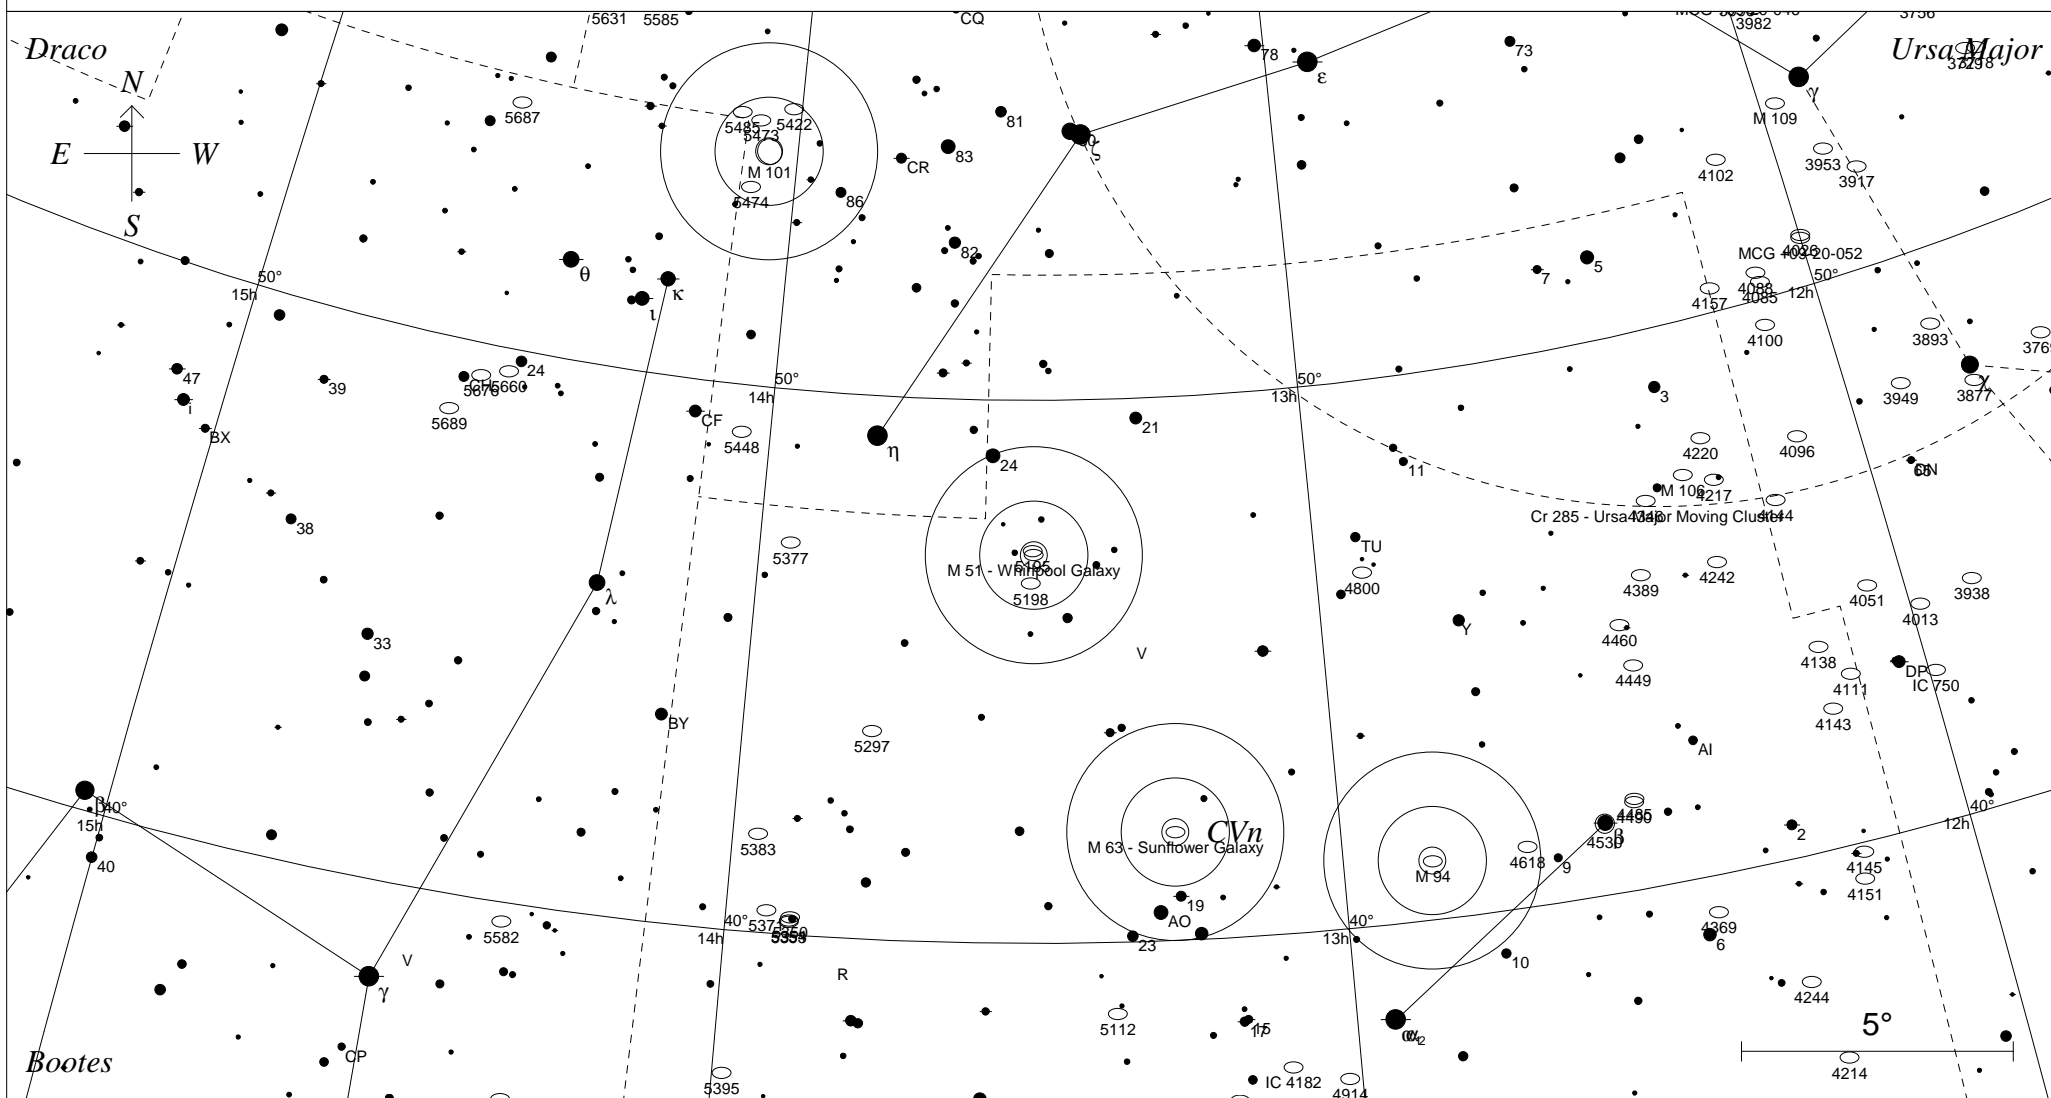

Messier 51 in den Jagdhunden

STARS

- <3
- 4
- 5
- 6
- 7
- >7.5

SYMBOLS

- | | | |
|-----------------|--------------------|----------------|
| ● Multiple star | ☐ Dark nebula | △ Radio source |
| ○ Variable star | ⊕ Globular cluster | × X-ray source |
| ☄ Comet | ○ Open cluster | ○ Other object |
| ○ Galaxy | ⊙ Planetary nebula | |
| □ Bright nebula | ⊗ Quasar | |

Sterne bis 7.5 mag / DS-Objekte bis 12 mag
FOV: 20°

Telradkarte erstellt mit SkyMap
Aufsuchkarte erstellt mit Guide 8

© 2009 Andreas Schnabel

NGC 5448

η

24

21

NGC 5377

M 51

NGC 5198

○ Galaxie

3	●	7	●
4	●	8	●
5	●	9	●
6	●	10	●

13h29m52.6s J2000.0

+47 11' 44" CVn

Millennium Seite 589

New Uranometria page 37

Uranometria 2000.0 Seite 76

SkyAtlas 2000.0 Seite 7

Aufsuchkarte von M51

NGC 5297

NGC 5023