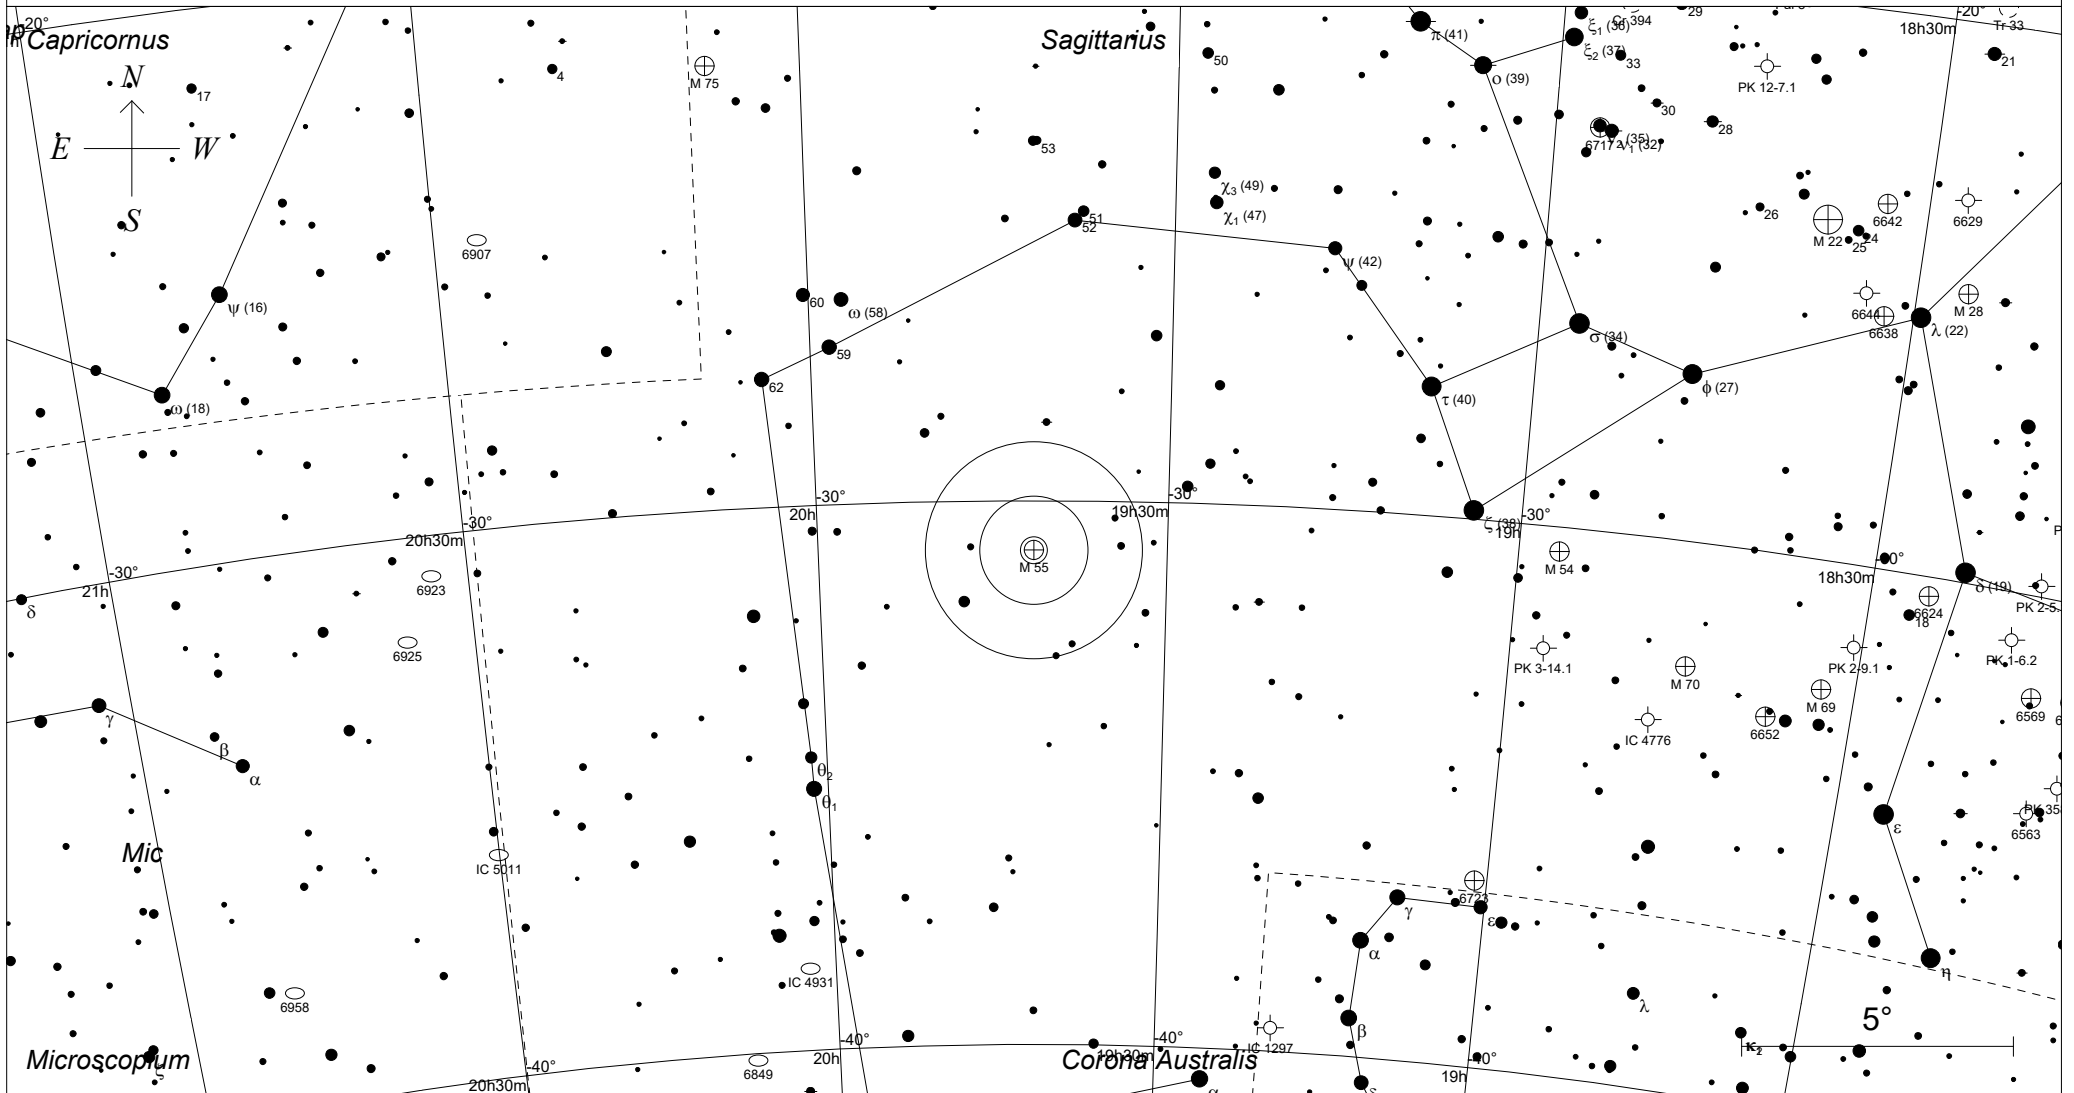

Messier 55 im Schützen

STARS

- <3 · >7.5
- 4
- 5
- 6
- 7

SYMBOLS

- | | | |
|-----------------|--------------------|----------------|
| ● Multiple star | ☐ Dark nebula | △ Radio source |
| ○ Variable star | ⊕ Globular cluster | ✕ X-ray source |
| ☄ Comet | ○ Open cluster | ○ Other object |
| ○ Galaxy | ⊙ Planetary nebula | |
| □ Bright nebula | ⊞ Quasar | |

Sterne bis 7.5 mag / DS-Objekte bis 12 mag
FOV: 20°

Telradkarte erstellt mit SkyMap Pro 12
Aufsuchkarte erstellt mit Guide 9.1

© 2023 Andreas Schnabel

⊕ Kugelh.

3	●	7	●
4	●	8	●
5	●	9	●
6	●	10	●

19h39m59.4s J2000.0

-30 57' 42" Sgr

Millennium Seite 1410

Uranometria Seite 162

Uranometria 2000.0 Seite 379

SkyAtlas 2000.0 Seite 22

Aufsuchkarte Messier 55