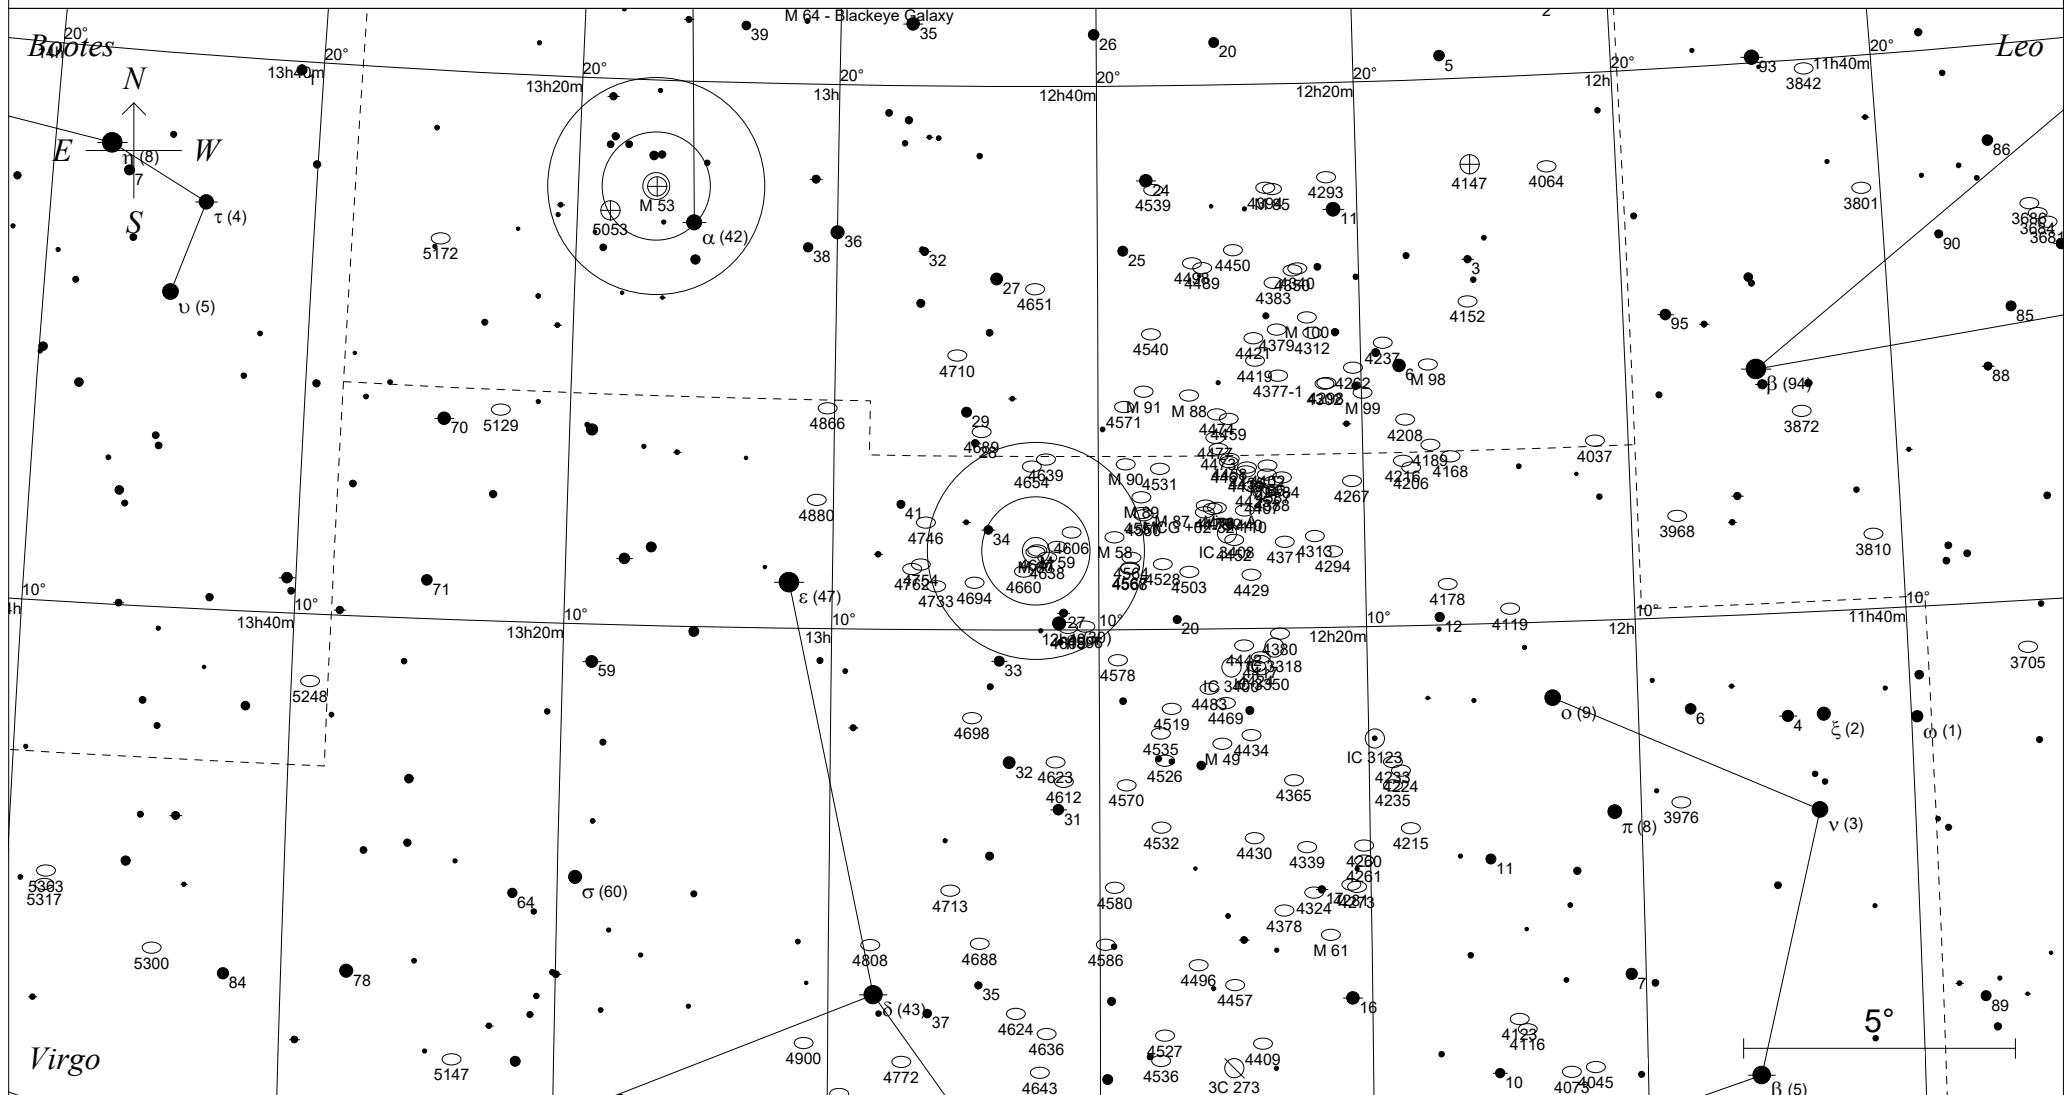

# Messier 60 in der Jungfrau

## STARS

- <3
- 4
- 5
- 6
- 7

- Multiple star
- Variable star
- ☄ Comet
- Galaxy
- Bright nebula

## SYMBOLS

- Dark nebula
- ⊕ Globular cluster
- Open cluster
- Planetary nebula
- Quasar
- △ Radio source
- × X-ray source
- Other object

Sterne bis 7.5 mag / DS-Objekte bis 12 mag  
FOV: 20°

Telradkarte erstellt mit SkyMap Pro 12  
Aufsuchkarte erstellt mit Guide 9.1