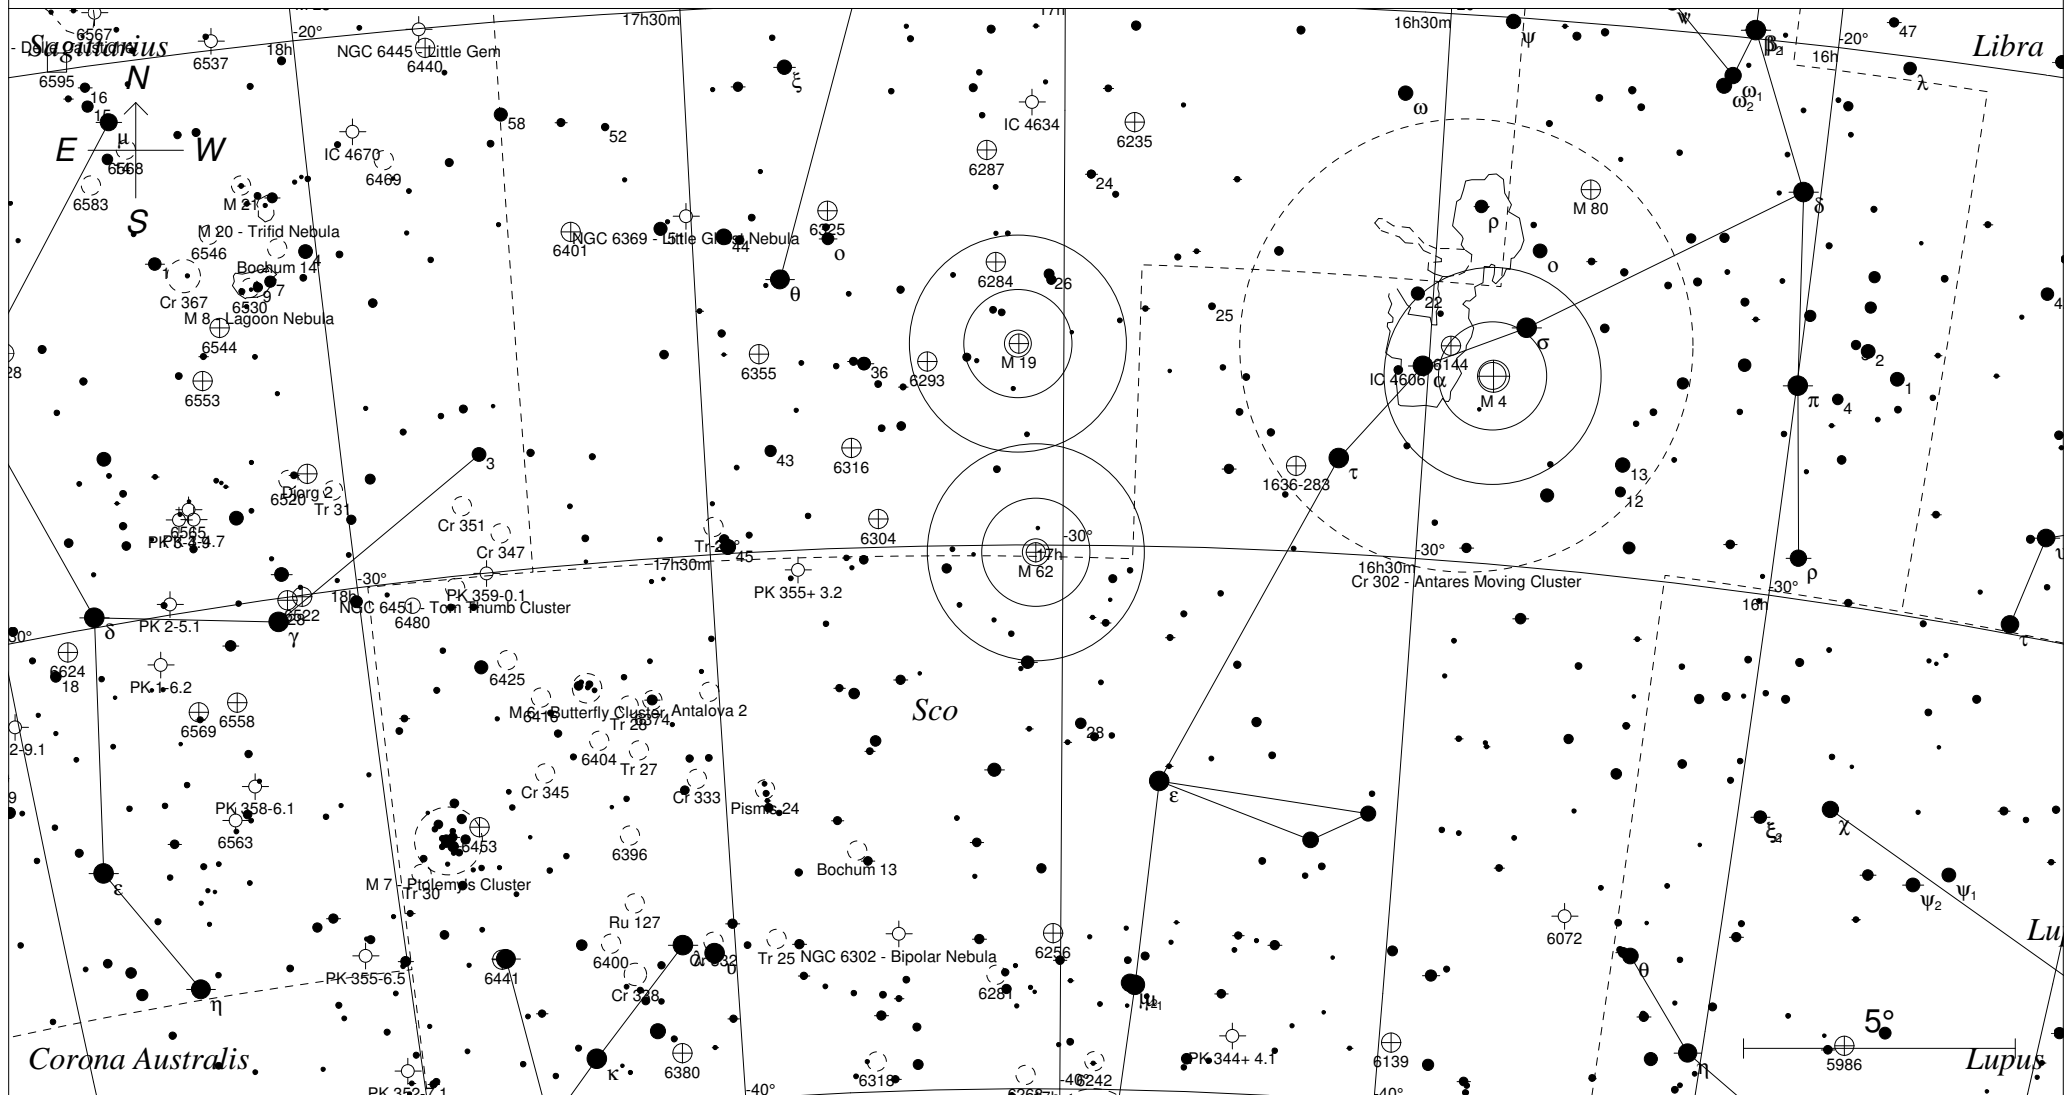

Messier 62 im Schlangenträger

STARS		SYMBOLS		
● <3	• >7.5	● Multiple star	◻ Dark nebula	△ Radio source
● 4		○ Variable star	⊕ Globular cluster	× X-ray source
● 5		☄ Comet	○ Open cluster	○ Other object
● 6		○ Galaxy	⊙ Planetary nebula	
● 7		◻ Bright nebula	⊕ Quasar	

Sterne bis 7.5 mag / DS-Objekte bis 12 mag
 FOV: 20°

Telradkarte erstellt mit SkyMap Pro 10
 Aufsuchkarte erstellt mit Guide 9

© 2017 Andreas Schnabel

17h01m12.6s J2000.0
 -30 06' 42" Oph
 Millennium Seite 1418
 Uranometria Seite 164
 Uranometria 2000.0 Seite 376
 SkyAtlas 2000.0 Seite 22
 Aufsuchkarte von M 62