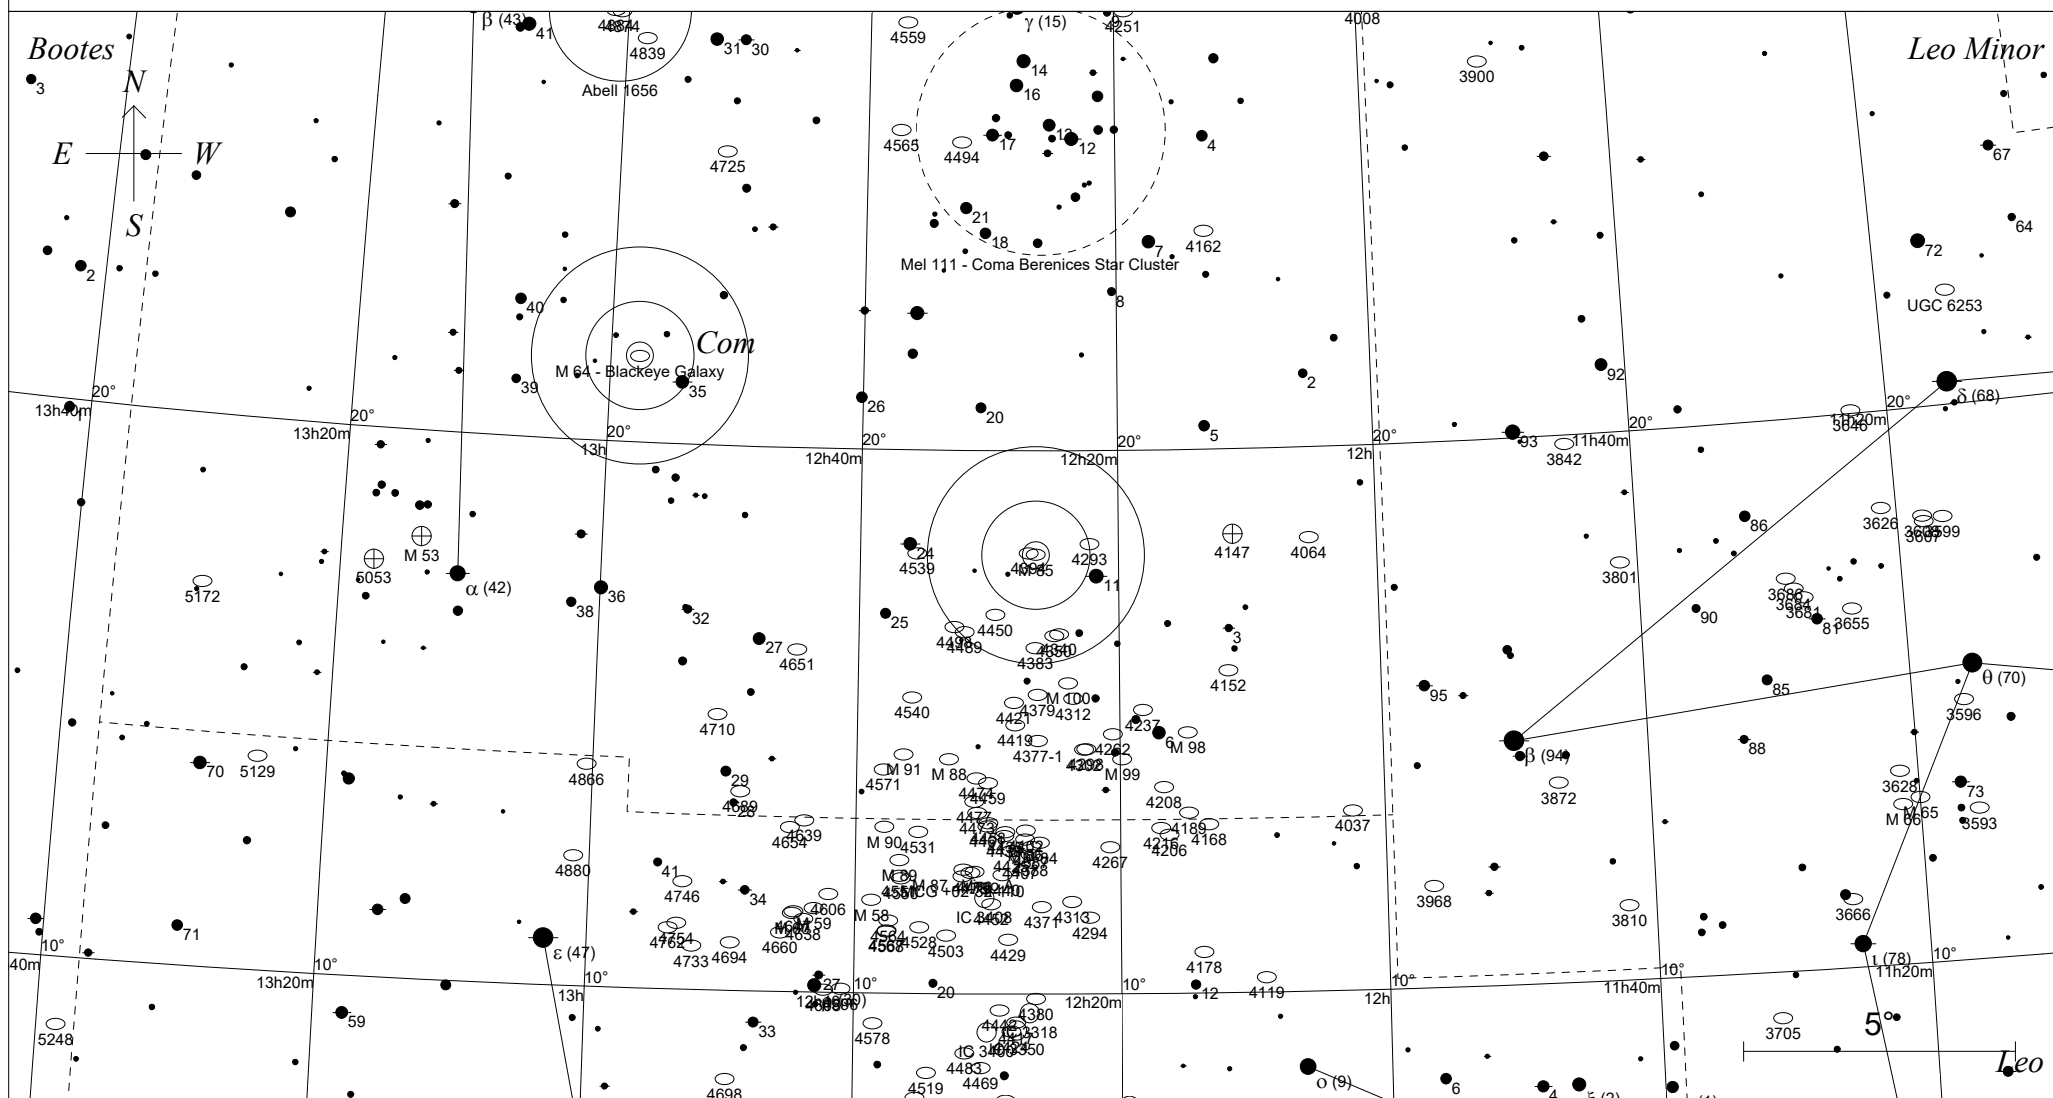

# Messier 85 im Haar der Berenike

## STARS

- <3
- 4
- 5
- 6
- 7

- Multiple star
- Variable star
- ☄ Comet
- Galaxy
- Bright nebula

## SYMBOLS

- ☐ Dark nebula
- ⊕ Globular cluster
- ☄ Comet
- Open cluster
- Planetary nebula
- Quasar
- △ Radio source
- × X-ray source
- Other object

Sterne bis 7.5 mag / DS-Objekte bis 12 mag  
FOV: 20°

Telradkarte erstellt mit SkyMap Pro 12  
Aufsuchkarte erstellt mit Guide 9.1

© 2020 Andreas Schnabel

12h25m23.9s J2000.0  
+18 11' 26" Com  
Millennium Seite 701  
Uranometria Seite 72  
Uranometria 2000.0 Seite 148  
SkyAtlas 2000.0 Seite 13  
Aufsuchkarte Messier 85