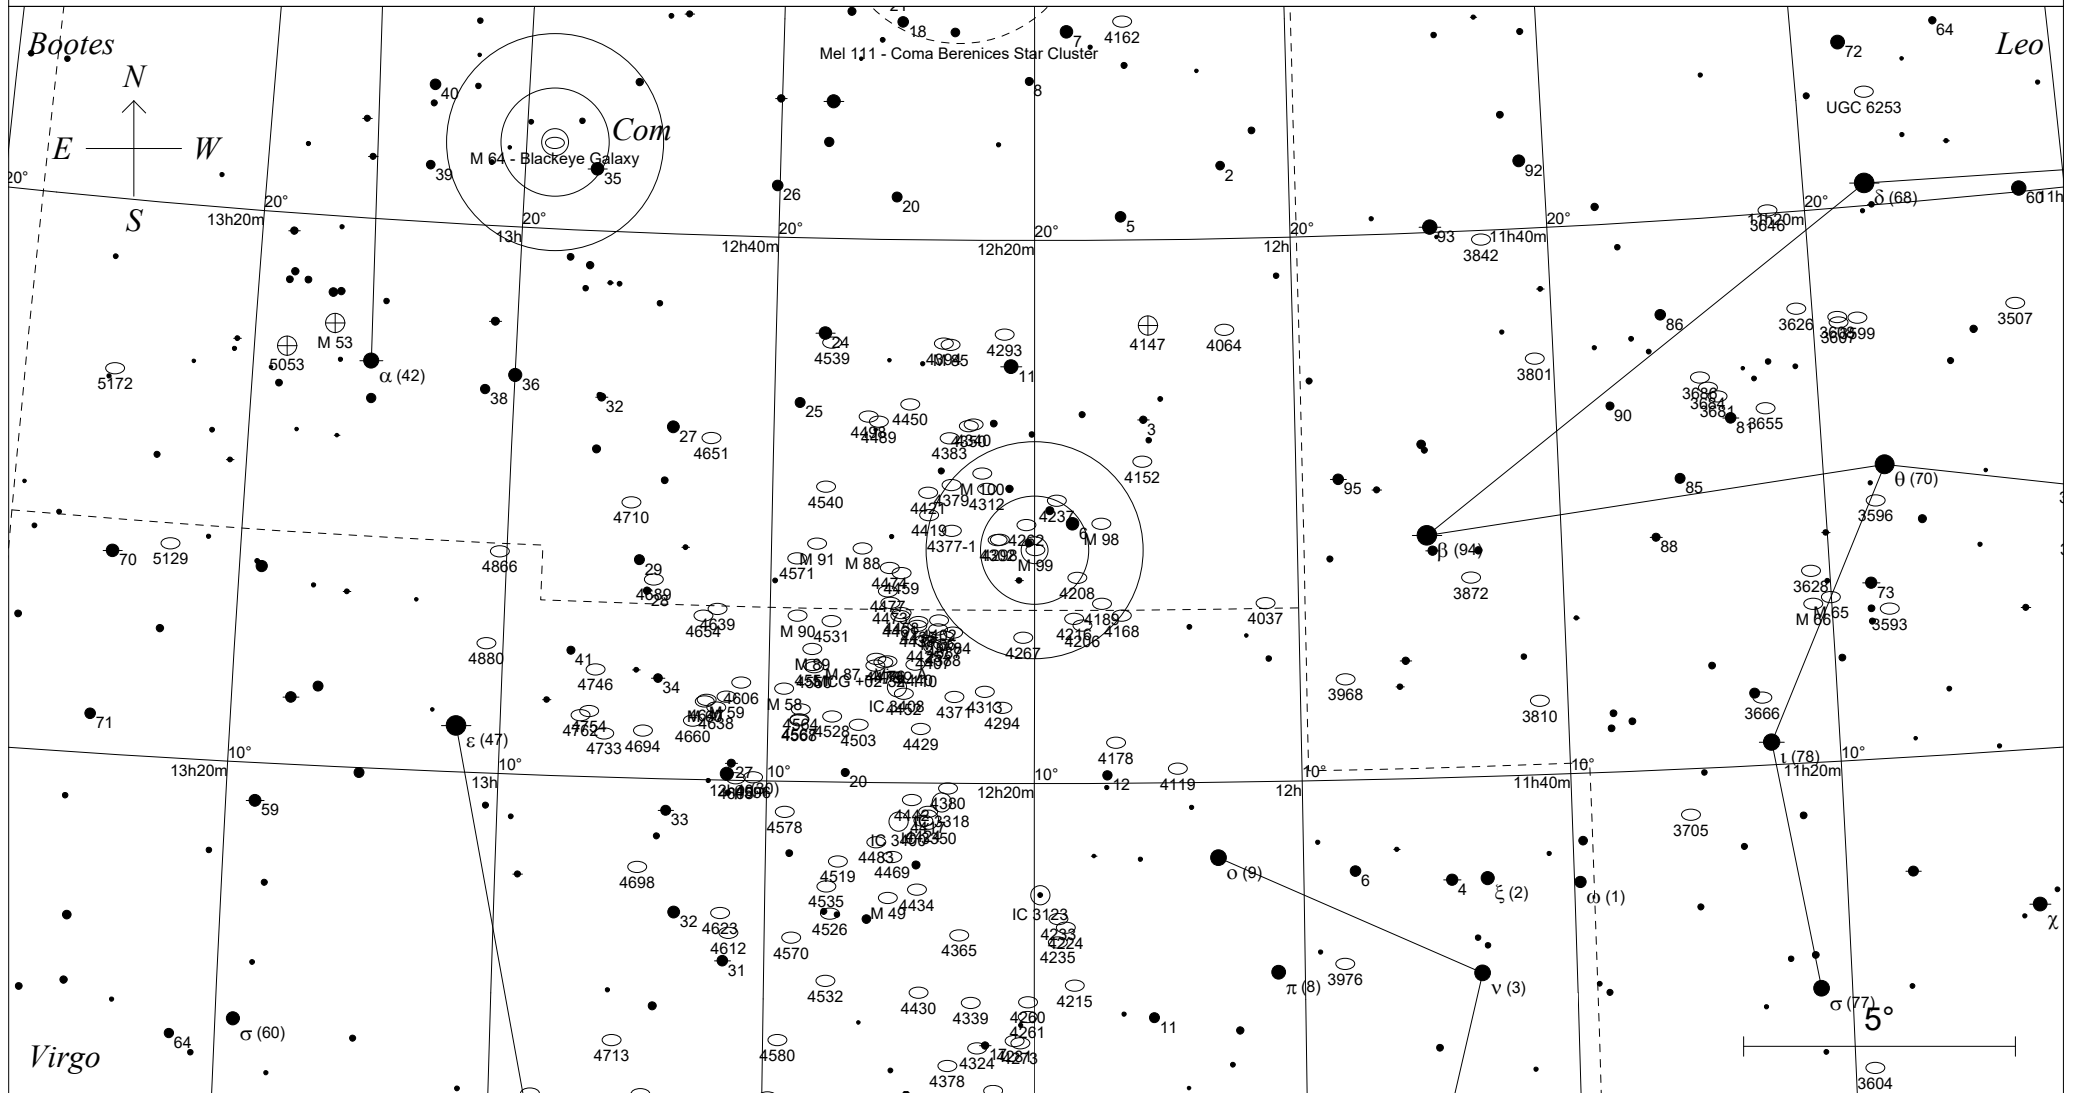

# Messier 99 im Haard der Berenike

## STARS

- <3
- 4
- 5
- 6
- 7

- Multiple star
- Variable star
- ☄ Comet
- Galaxy
- Bright nebula

## SYMBOLS

- ☐ Dark nebula
- ⊕ Globular cluster
- ☉ Open cluster
- ☽ Planetary nebula
- ☉ Quasar
- △ Radio source
- × X-ray source
- Other object

Sterne bis 7.5 mag / DS-Objekte bis 12 mag  
FOV: 20°

Telradkarte erstellt mit SkyMap Pro 12  
Aufsuchkarte erstellt mit Guide 9.1

© 2021 Andreas Schnabel

12h18m49.2s J2000.0  
 +14 25' 03" Com  
 Millennium Seite 726  
 Uranometria Seite 91  
 Uranometria 2000.0 Seite 193  
 SkyAtlas 2000.0 Seite 13  
 Aufsuchkarte Messier 99