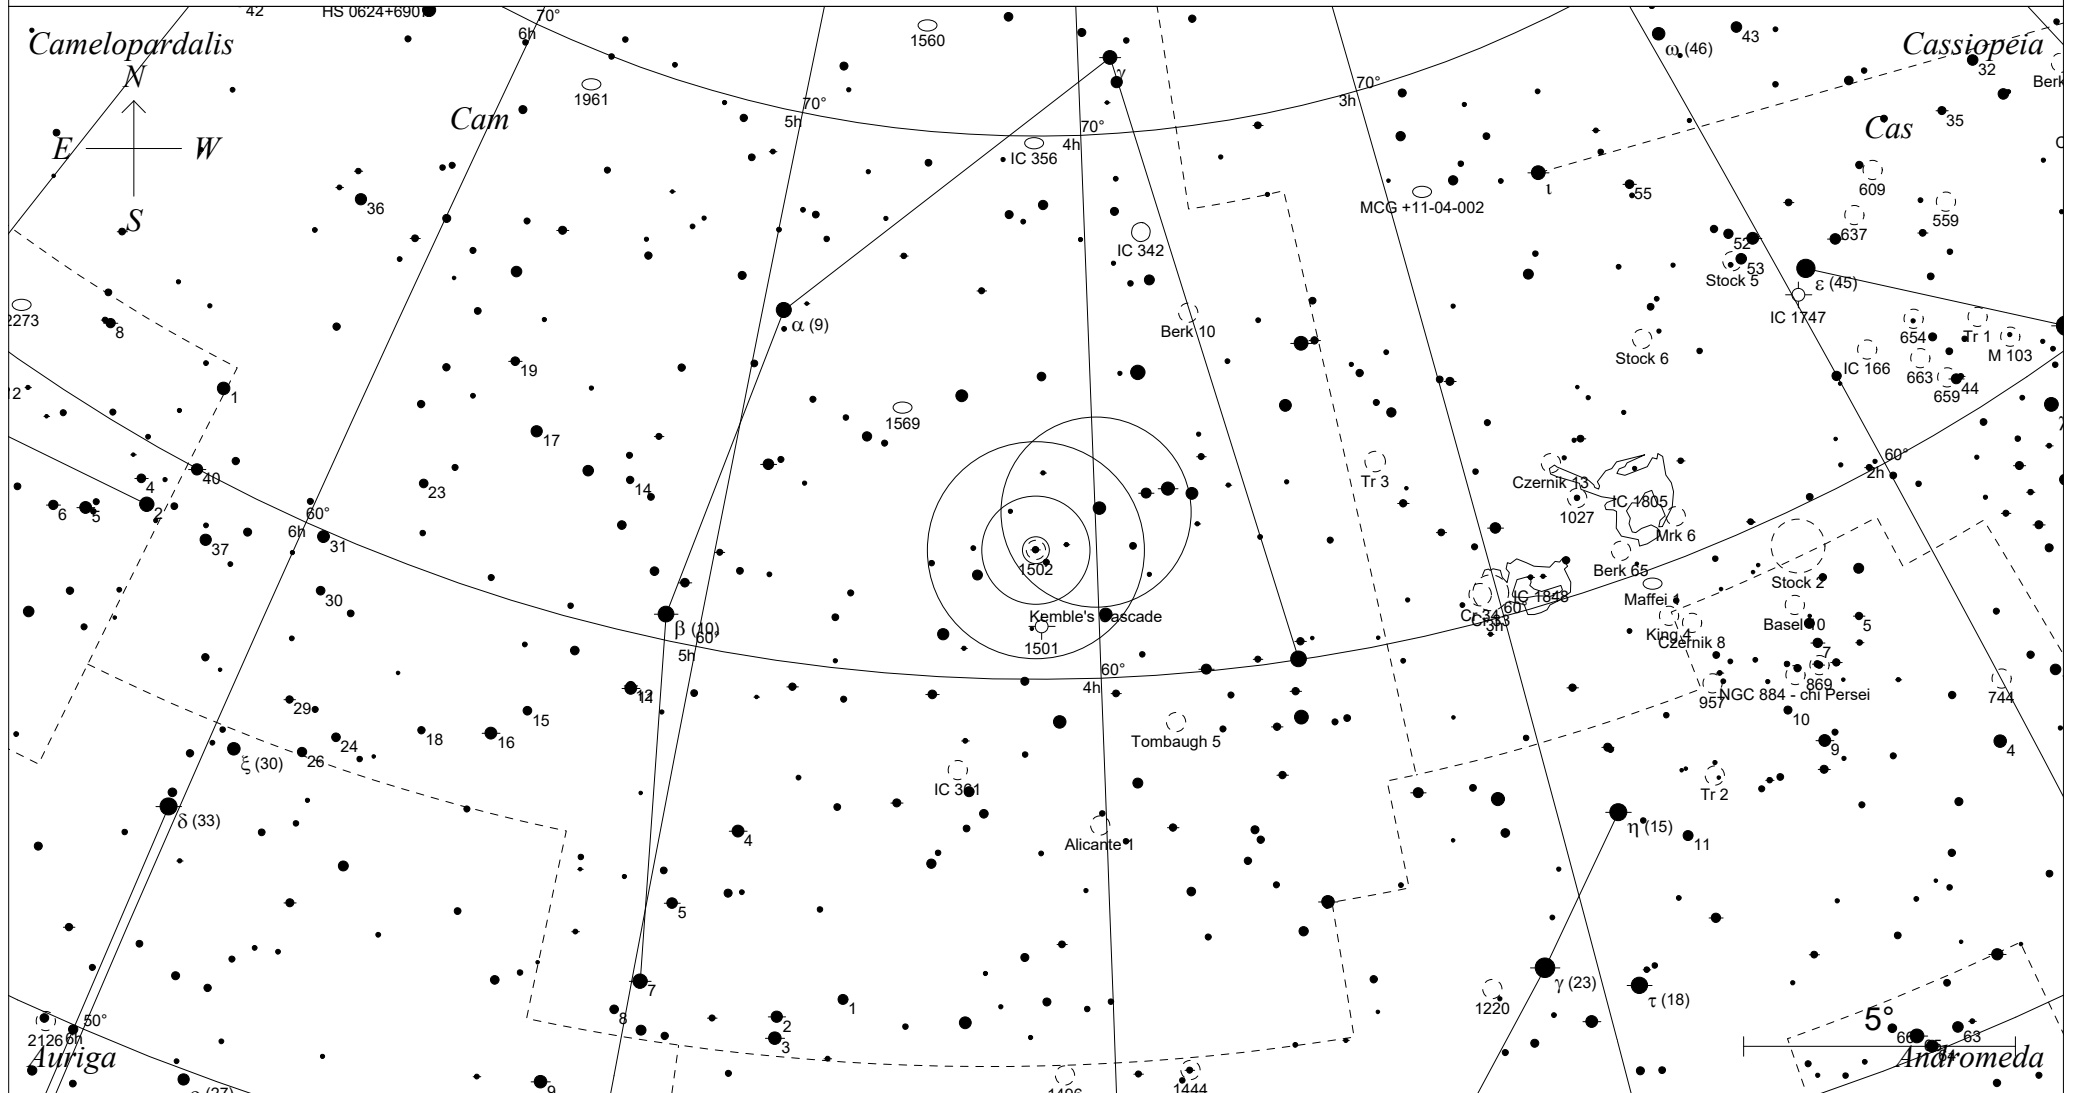

# NGC 1502 in der Giraffe

## STARS

- <3
- 4
- 5
- 6
- 7

- Multiple star
- Variable star
- ☄ Comet
- Galaxy
- Bright nebula

## SYMBOLS

- ☐ Dark nebula
- ⊕ Globular cluster
- ☉ Open cluster
- ☉ Planetary nebula
- ☉ Quasar
- △ Radio source
- × X-ray source
- Other object

Sterne bis 7.5 mag / DS-Objekte bis 12 mag  
FOV: 20°

Telradkarte erstellt mit SkyMap Pro 12  
Aufsuchkarte erstellt mit Guide 9.1

© 2020 Andreas Schnabel

04h07m49.2s J2000.0  
 +62 19' 54" Cam  
 Millennium Seite 43  
 Uranometria Seite 16  
 Uranometria 2000.0 Seite 18  
 SkyAtlas 2000.0 Seite 1  
 Aufsuchkarte NGC 1502