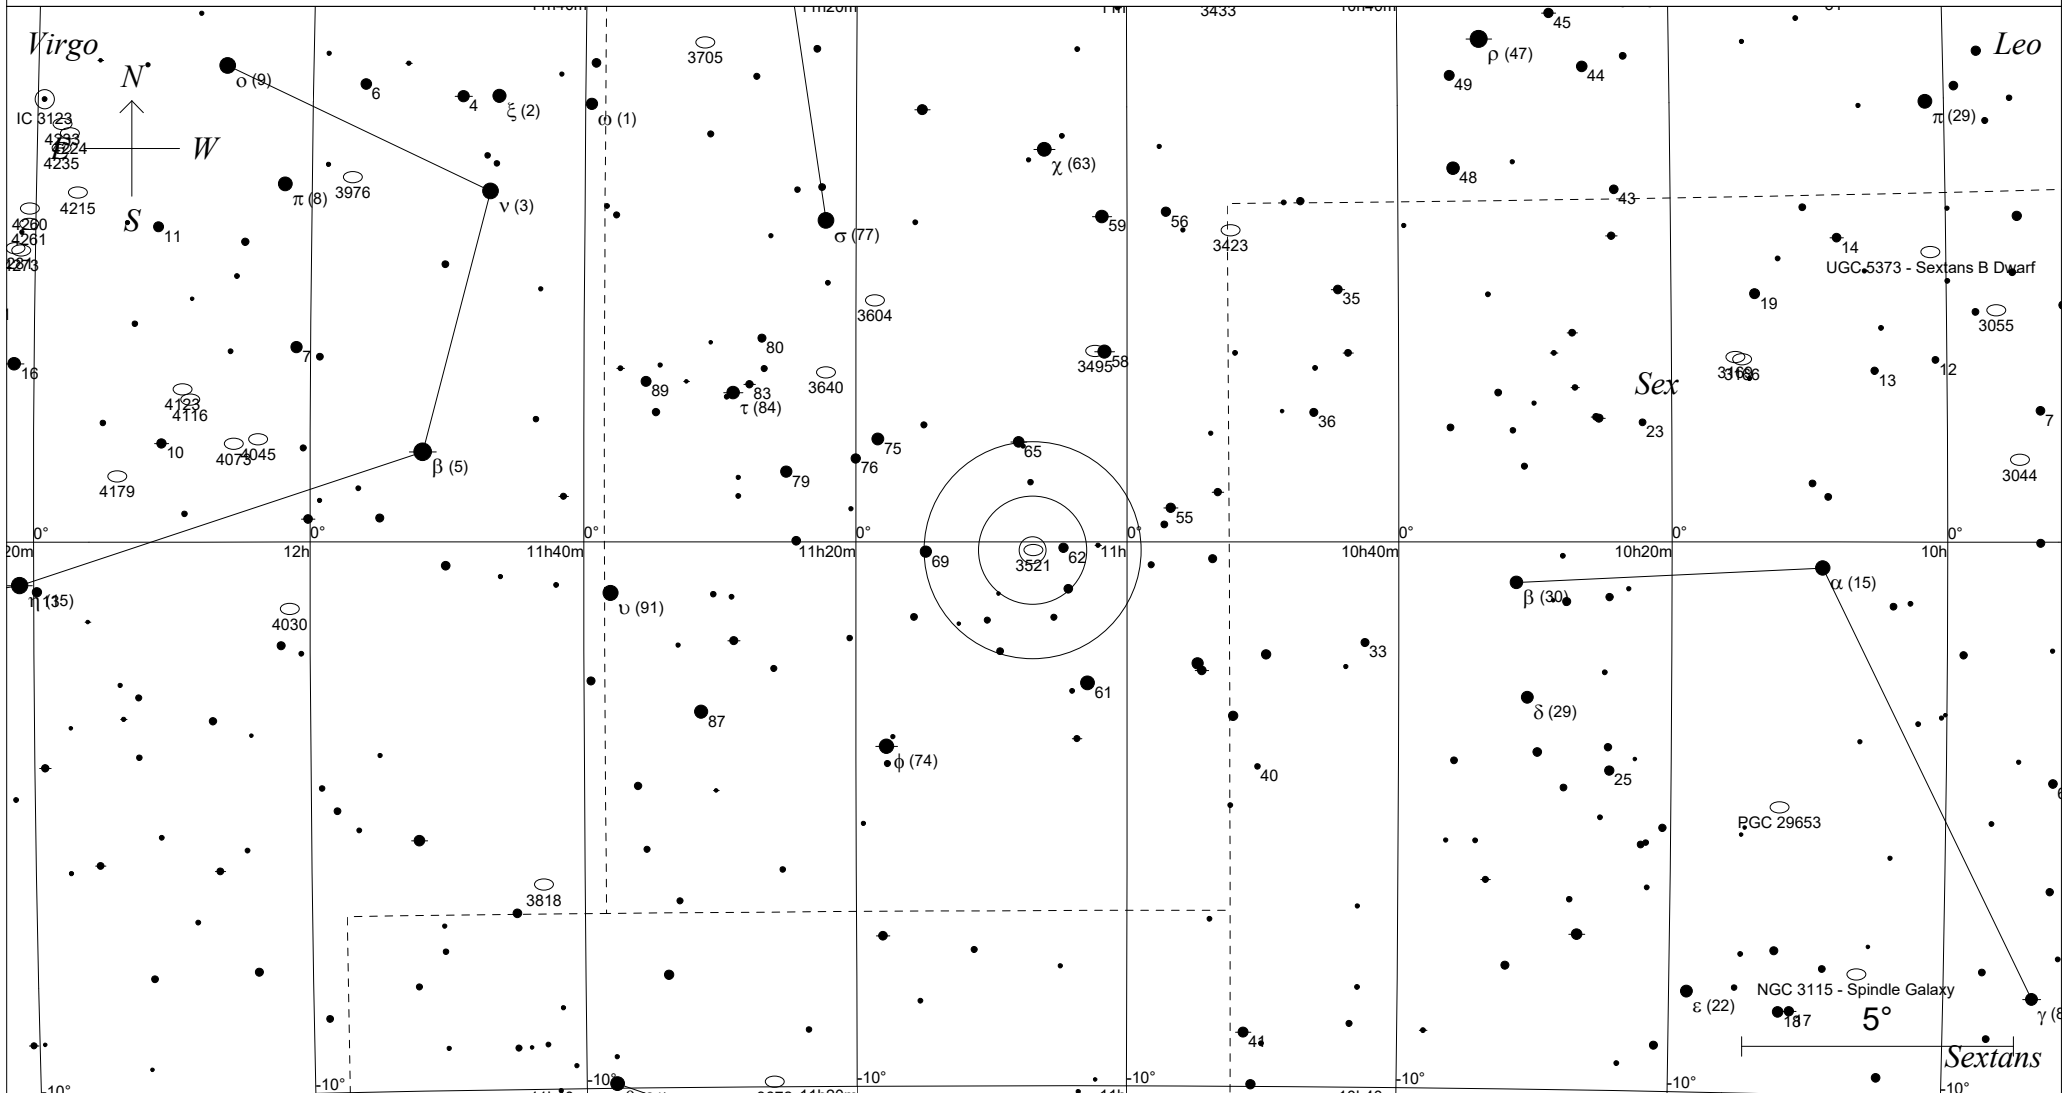

# NGC 3521 im Löwen

STARS		SYMBOLS	
● <3	• >7.5	● Multiple star	☐ Dark nebula
● 4		○ Variable star	⊕ Globular cluster
● 5		☄ Comet	⊗ X-ray source
● 6		○ Galaxy	○ Other object
● 7		☉ Bright nebula	○ Planetary nebula
		☉ Quasar	△ Radio source

Sterne bis 7.5 mag / DS-Objekte bis 12 mag  
 FOV: 20°

Telradkarte erstellt mit SkyMap Pro 12  
 Aufsuchkarte erstellt mit Guide 9.1

© 2021 Andreas Schnabel