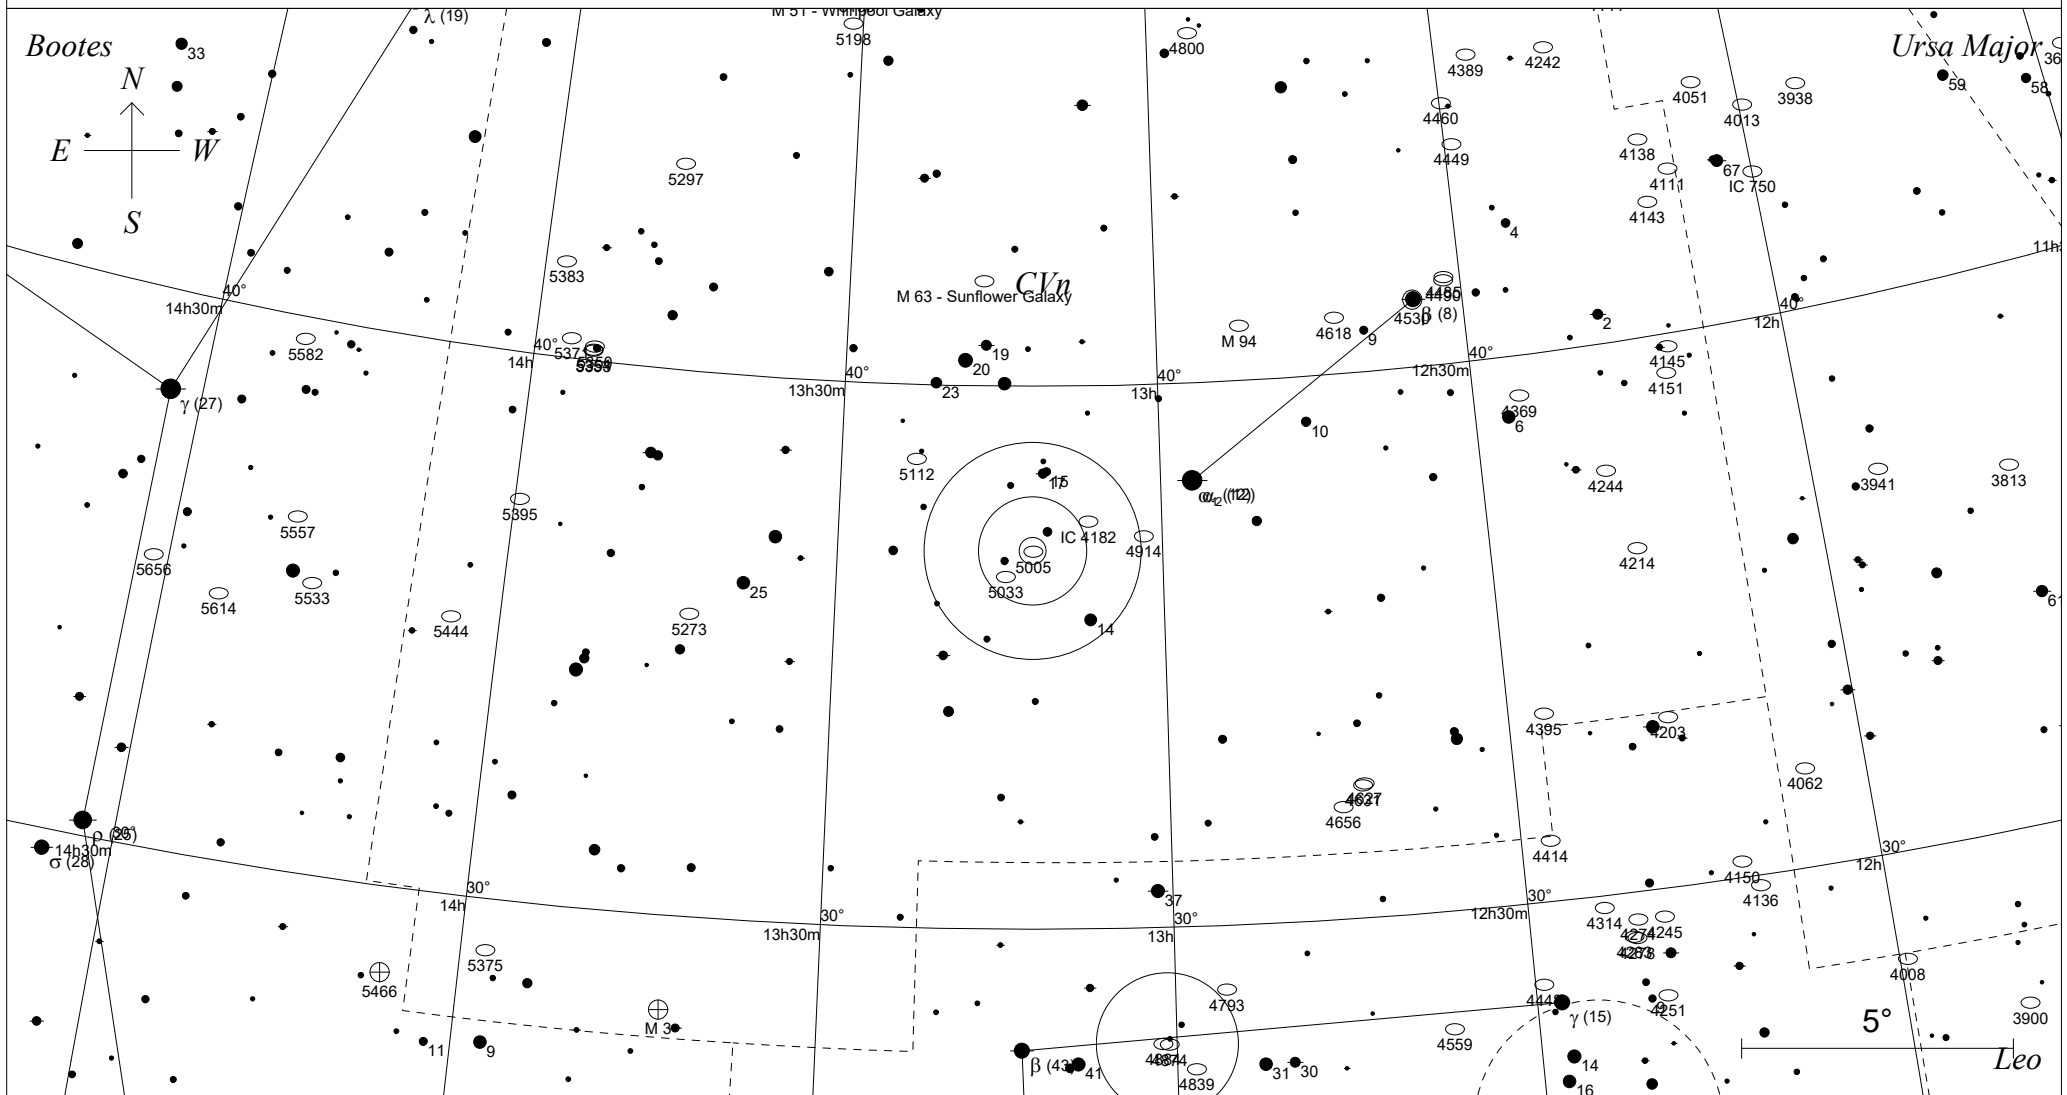

NGC 5005 in den Jagdhunden

STARS		SYMBOLS		
● <3	• >7.5	● Multiple star	☐ Dark nebula	△ Radio source
● 4		○ Variable star	⊕ Globular cluster	✕ X-ray source
● 5		☄ Comet	○ Open cluster	○ Other object
● 6		☉ Galaxy	⊙ Planetary nebula	
● 7		☐ Bright nebula	⊗ Quasar	

Sterne bis 7.5 mag / DS-Objekte bis 12 mag
 FOV: 20°

Telradkarte erstellt mit SkyMap Pro 12
 Aufsuchkarte erstellt mit Guide 9.1

© 2021 Andreas Schnabel

○ Galaxie

3	●	7	●
4	●	8	●
5	●	9	●
6	●	10	●

13h10m56.1s J2000.0
 +37 03' 29" CVn
 Millennium Seite 630
 Uranometria Seite 53
 Uranometria 2000.0 Seite 109
 SkyAtlas 2000.0 Seite 7
 Aufsuchkarte von NGC 5005