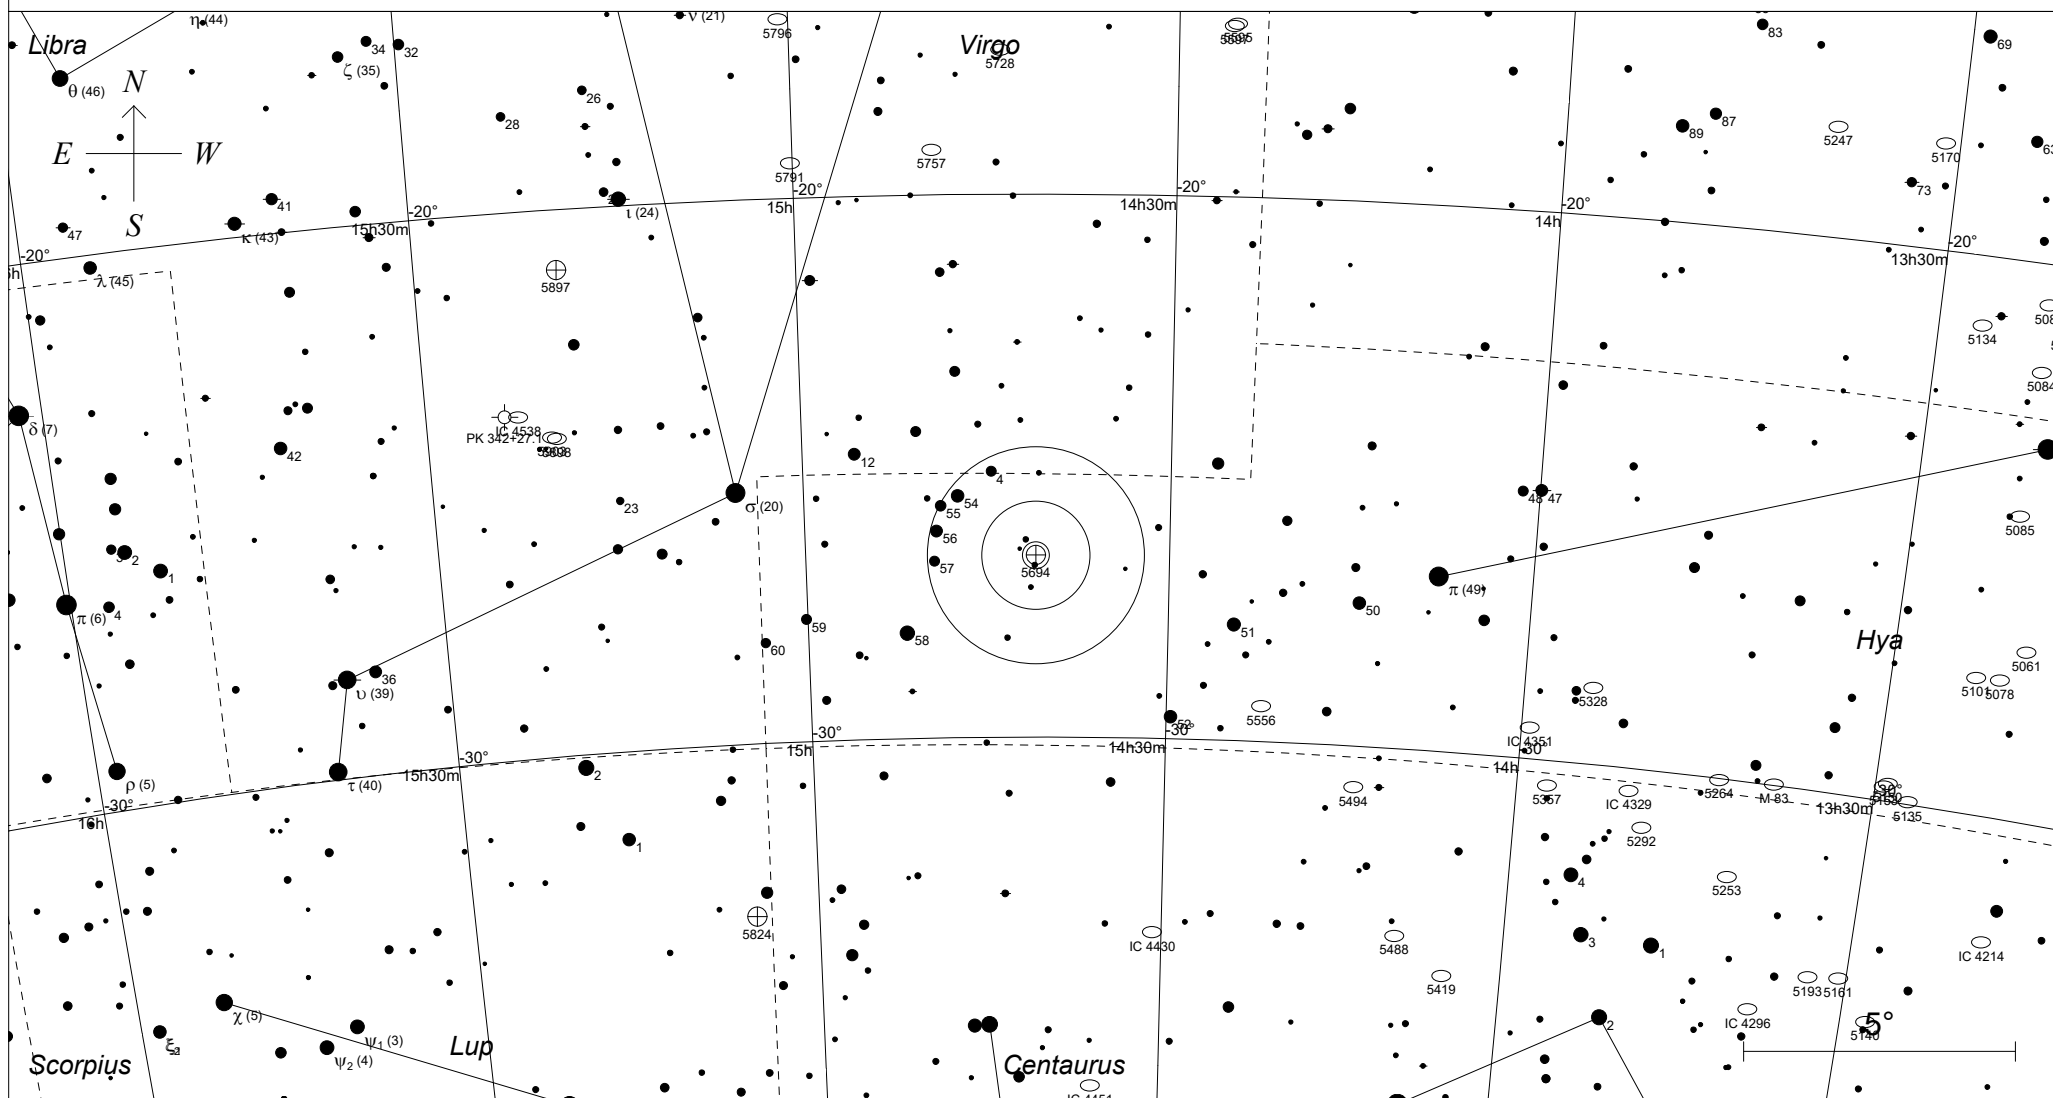

NGC 5694 in der Wasserschlange

STARS

- <3 · >7.5
- 4
- 5
- 6
- 7

SYMBOLS

- | | | |
|-----------------|--------------------|----------------|
| ● Multiple star | ☐ Dark nebula | △ Radio source |
| ○ Variable star | ⊕ Globular cluster | × X-ray source |
| ☄ Comet | ○ Open cluster | ○ Other object |
| ○ Galaxy | ⊙ Planetary nebula | |
| □ Bright nebula | ⊖ Quasar | |

Sterne bis 7.5 mag / DS-Objekte bis 12 mag
FOV: 20°

Telradkarte erstellt mit SkyMap Pro 12
Aufsuchkarte erstellt mit Guide 9.1

© 2024 Andreas Schnabel

○ Galaxie
 ⊕ Kugelh.

3	●	7	●
4	●	8	●
5	●	9	●
6	●	10	●

14h39m36.5s J2000.0
 -26 32' 18" Hya
 Millennium Seite 863
 Uranometria Seite 148
 Uranometria 2000.0 Seite 332
 SkyAtlas 2000.0 Seite 21
 Aufsuchkarte NGC 5694