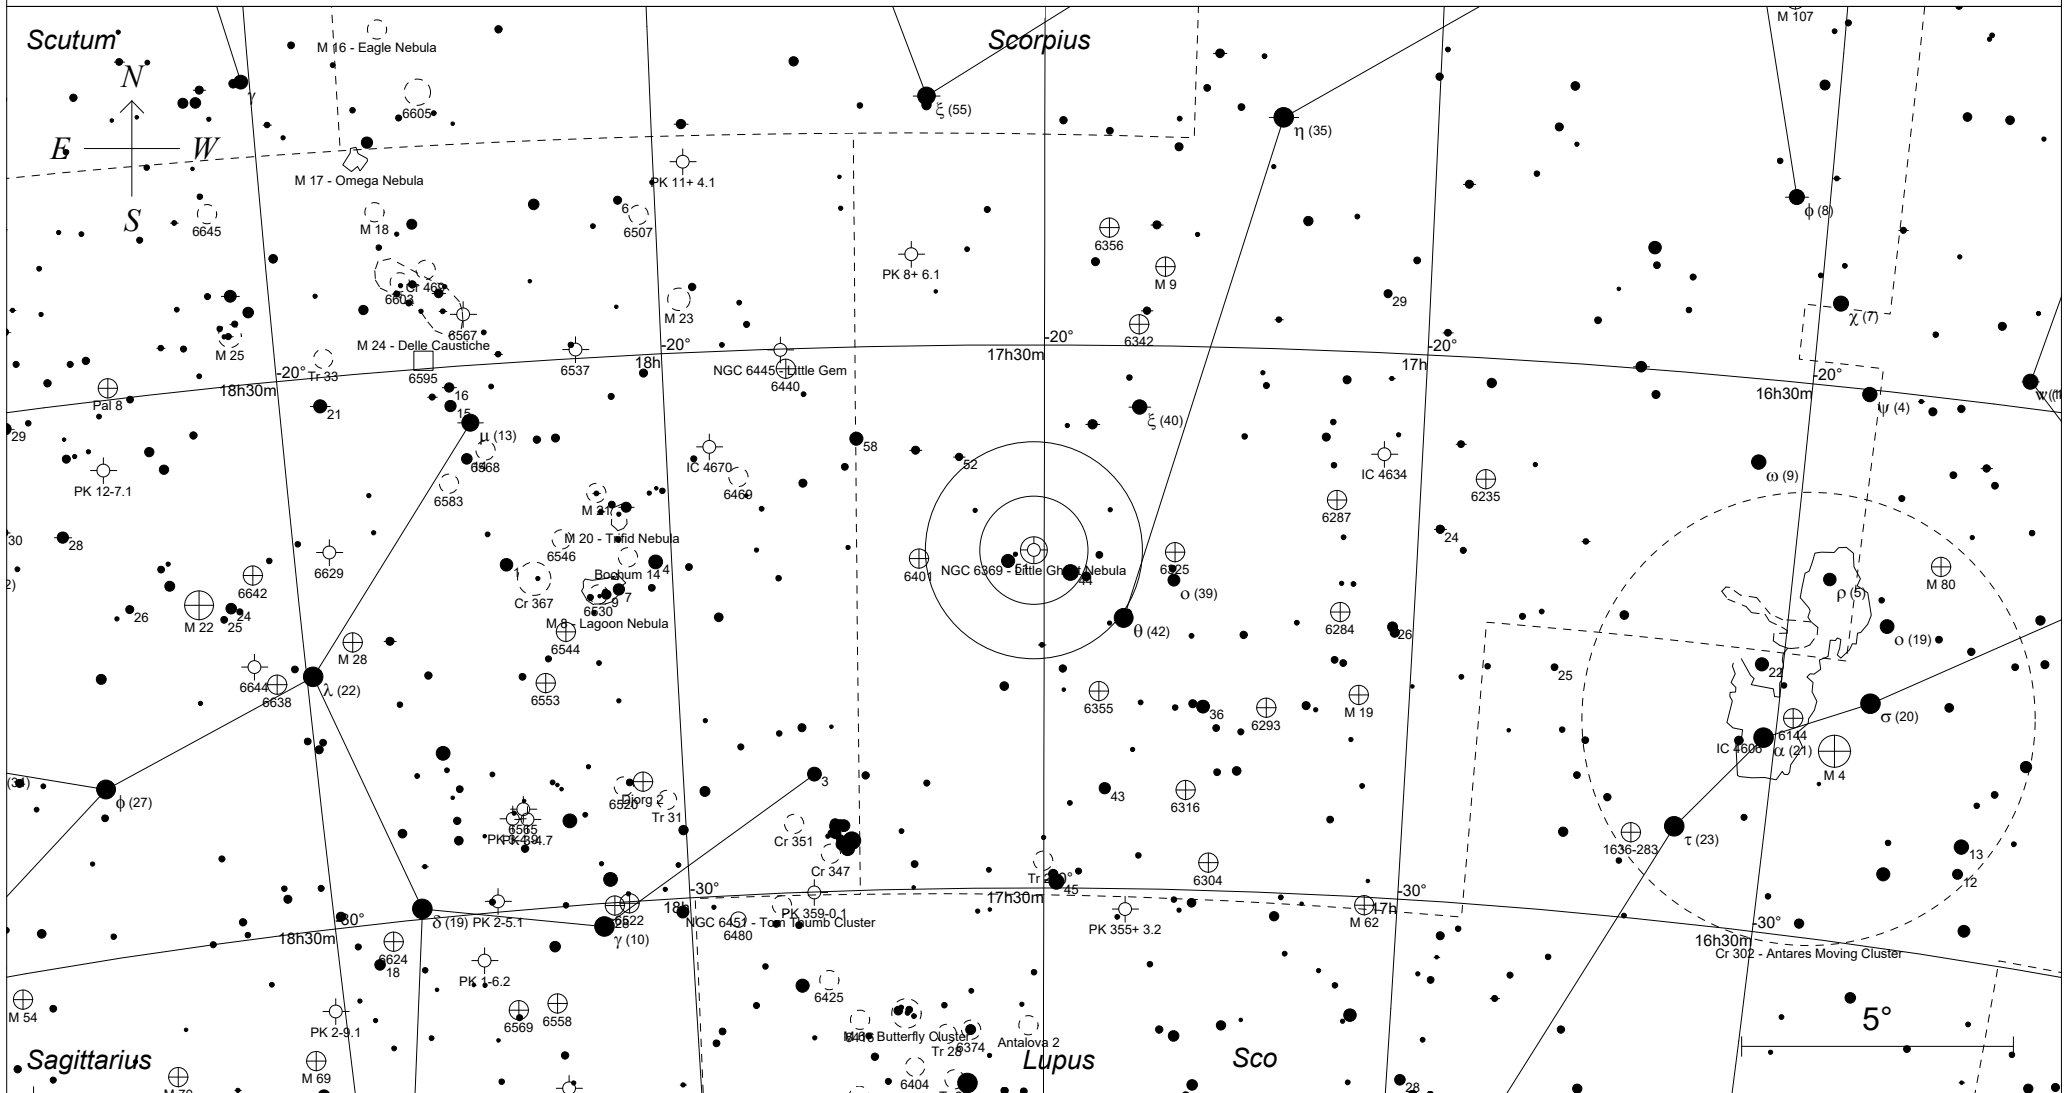

NGC 6369 - Little Ghost Nebula

STARS		SYMBOLS	
● <3	● >7.5	● Multiple star	⊠ Dark nebula
● 4	○ Variable star	⊕ Globular cluster	⊠ Radio source
● 5	☄ Comet	⊙ Open cluster	⊗ X-ray source
● 6	☉ Galaxy	⊙ Planetary nebula	○ Other object
● 7	□ Bright nebula	⊙ Quasar	

Sterne bis 7.5 mag / DS-Objekte bis 12 mag
 FOV: 20°

Telradkarte erstellt mit SkyMap Pro 12
 Aufsuchkarte erstellt mit Guide 9.1

© 2024 Andreas Schnabel

NGC 6445
NGC 6440

58

52

NGC 6469

NGC 6287

17h29m20.4s J2000.0

-23 45' 35" Oph

Millennium Seite 1394

Uranometria Seite 146

Uranometria 2000.0 Seite 338

SkyAtlas 2000.0 Seite 22

Aufsuchkarte NGC 6369

NGC 6355