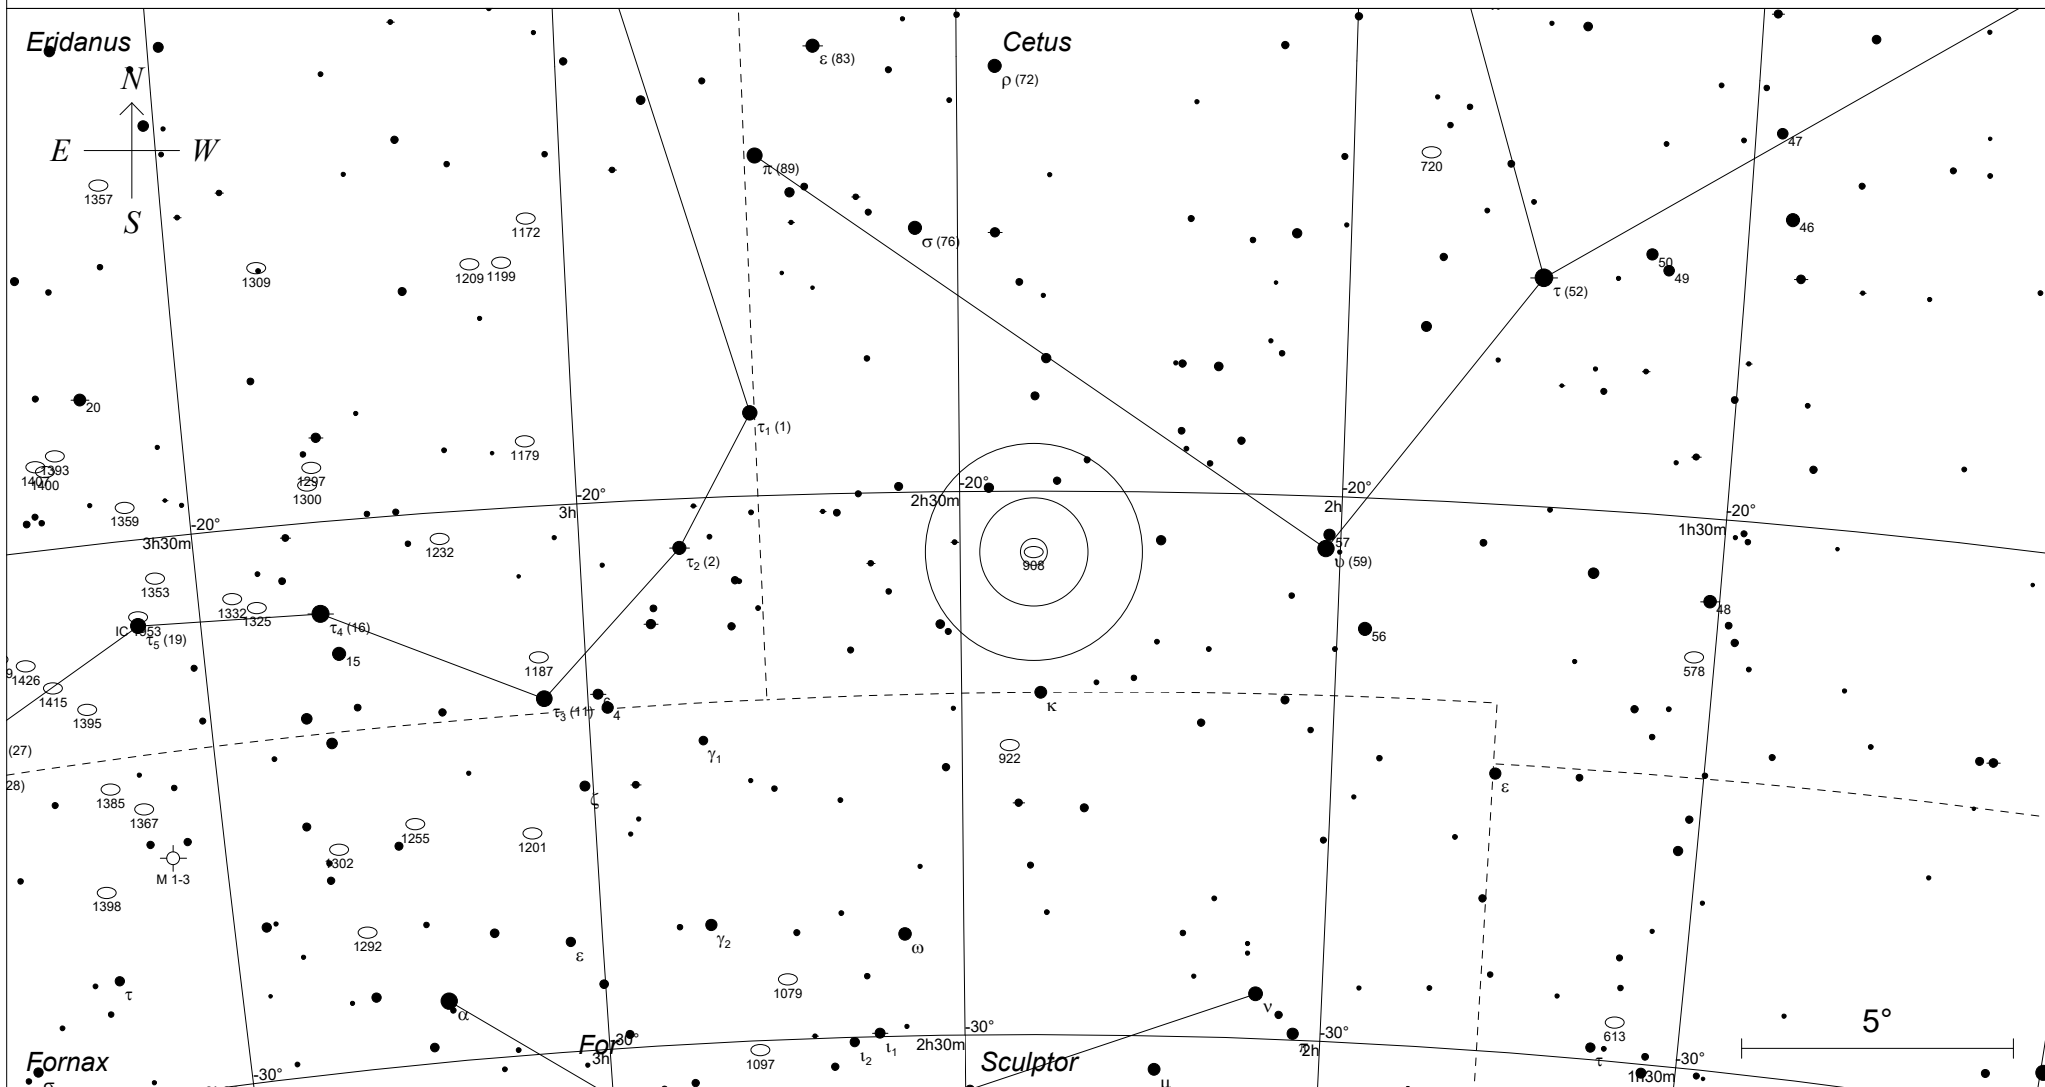

NGC 908 im Walfisch

STARS		SYMBOLS	
● <3	• >7.5	● Multiple star	☐ Dark nebula
● 4		○ Variable star	⊕ Globular cluster
● 5		☄ Comet	⊙ Open cluster
● 6		☾ Galaxy	⊕ Planetary nebula
● 7		☐ Bright nebula	⊙ Quasar
			△ Radio source
			✕ X-ray source
			○ Other object

Sterne bis 7.5 mag / DS-Objekte bis 12 mag
 FOV: 20°
 Telradkarte erstellt mit SkyMap Pro 12
 Aufsuchkarte erstellt mit Guide 9.1
 © 2023 Andreas Schnabel